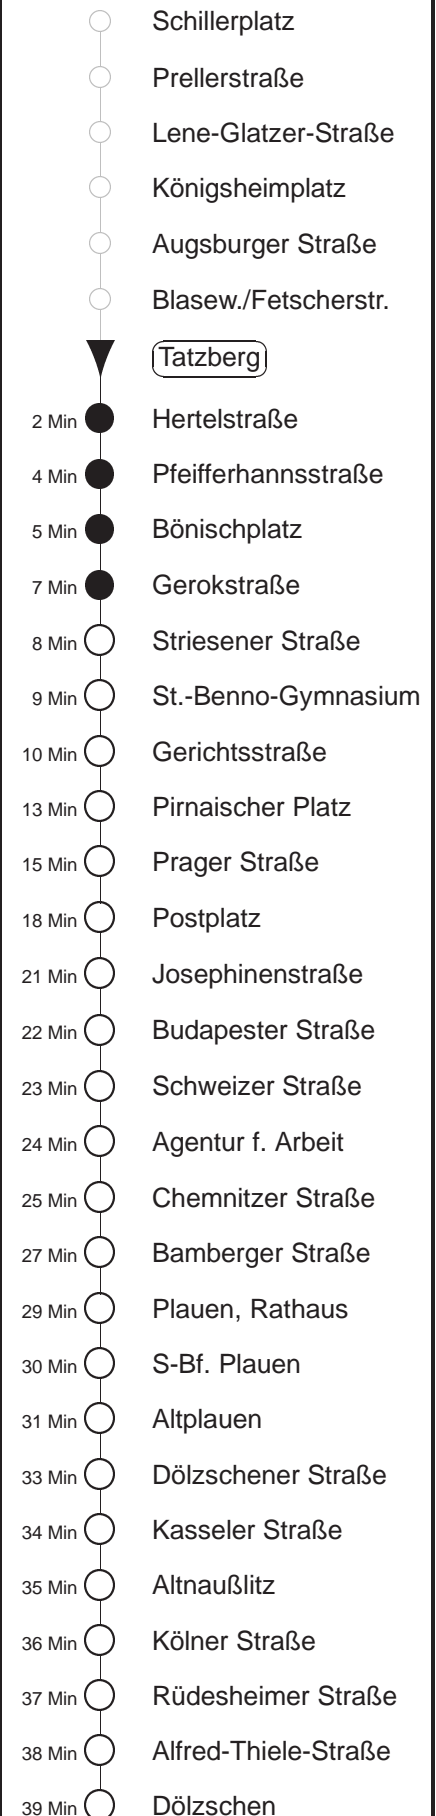

Richtung: **Dölzsch**

Haltestelle: **Tatzberg**

Stunden	Minuten	
MONTAG bis FREITAG		
4	27P	
5.....23	- In dieser(n) Stunde(n) keine Abfahrt(en) -	
0	57	
1.....2	27	57
3	27	57P
SONNABEND		
4	27P	
5.....23	- In dieser(n) Stunde(n) keine Abfahrt(en) -	
0	57	
1.....2	27	57
3	27	57P
SONN- und FEIERTAG		
4	27P	
5.....23	- In dieser(n) Stunde(n) keine Abfahrt(en) -	
0	57	
1.....2	27	57
3	27	57P

P = ab Prager Straße zum Postplatz
 ⇒ = über Postplatz, ab Dölzsch weiter nach Pesterwitz
 ◇ = verkehrt nur in den Nächten vor Samstag, vor Sonntag und vor Feiertag