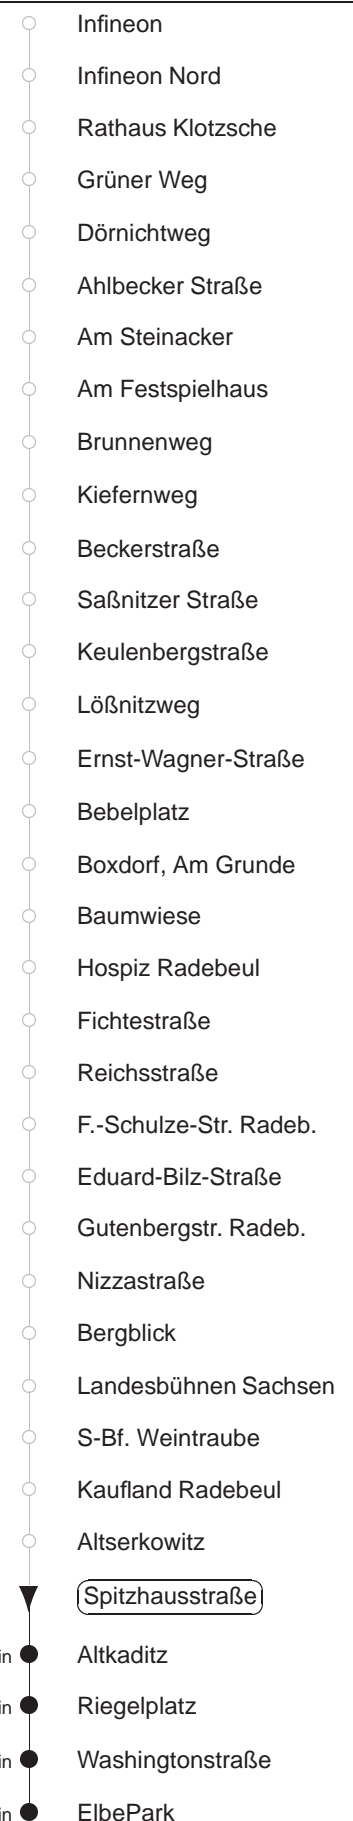

Richtung: **ElbePark** Haltestelle: **Spitzhausstraße**

Stunden	Minuten	
<b>MONTAG bis FREITAG</b>		
<b>5</b>	57	
<b>6</b>	20	43
<b>7</b>	18	48
<b>8</b>	18	50
<b>9.....12</b>	50	
<b>13</b>	48	
<b>14.....18</b>	18	48
<b>19</b>	18	
<b>20</b>	14	44
<b>21.....23</b>	41T	
<b>SONNABEND</b>		
<b>5.....7</b>	41T	
<b>8</b>	18	
<b>9.....20</b>	14	
<b>21.....23</b>	41T	
<b>SONN- und FEIERTAG</b>		
<b>5.....7</b>	41T	
<b>8</b>	18	
<b>9.....20</b>	14	
<b>21.....23</b>	41T	

T = Taxi; nur auf Bestellung mind. 20 min. vor Abfahrt in der MOBIApp oder Tel. 0351/8571111