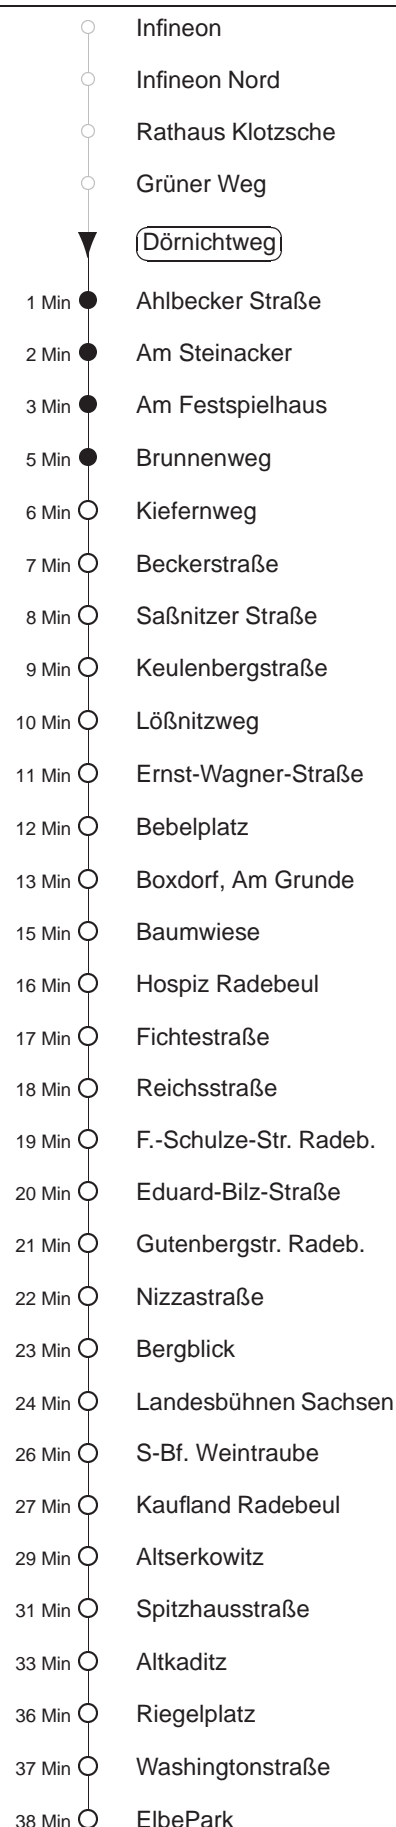

Richtung: **ElbePark**

Haltestelle: **Dörnichtweg**

Stunden	Minuten	
MONTAG bis FREITAG		
5	51	
6	14	47
7	17	47
8.....12	19	47 ^B
13.....18	17	47
19	14 ^B	45
20	15	45 ^B
21	19 ^B	
22	42 ^B	
SONNABEND		
7	49	
8.....19	45	
20	29 ^B	
21	19 ^B	
22	42 ^B	
SONN- und FEIERTAG		
7	49	
8.....19	45	
20	29 ^B	
21	19 ^B	
22	42 ^B	

^B = bis Boxdorf, Am Grunde