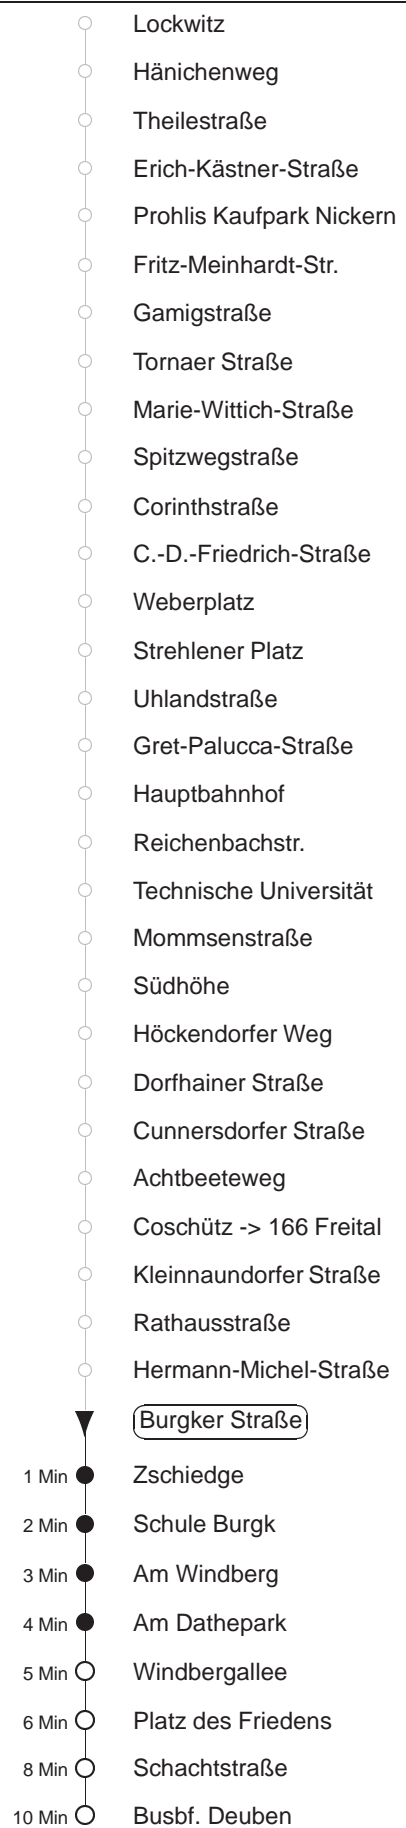

Richtung: **Freital**

Haltestelle: **Burgker Straße**

Stunden	Minuten		
MONTAG bis FREITAG			
4	10TZ	45	
5	05	24	44
6	04	27	47
7	07	30	52
8.....17	12	32	52
18	12	42	
19	03	31	
20	01	31	
21	01	31	48Z
22	14Z	40Z	
23.....0	10Z	40Z	
1	10Z	40T◇Z	
2.....3	10TZ	40T◇Z	
SONNABEND			
4	10TZ	40TZ	
5	10Z	40Z	
6.....7	09	39	
8	08	29	
9.....10	01	31	
11	02	33	
12.....17	03	33	
18.....20	01	31	
21	01	31	48Z
22	13Z	40Z	
23.....0	10Z	40Z	
1	10Z	40TZ	
2.....3	10TZ	40TZ	
SONN- und FEIERTAG			
4	10TZ	40TZ	
5.....6	10Z	40Z	
7	10Z	39	
8	09	39	59
9	31		
10.....20	01	31	
21	01	31	48Z
22	13Z	40Z	
23.....0	10Z	40Z	
1	10Z	40T◇Z	
2.....3	10TZ	40T◇Z	

T = Taxi; nur auf Bestellung mind. 20 min. vor Abfahrt in der MOBIApp oder Tel. 0351/8571111
 Z = bis Freital-Burgk, Zschiegge
 ◇ = verkehrt nur in den Nächten vor Samstag, vor Sonntag und vor Feiertag