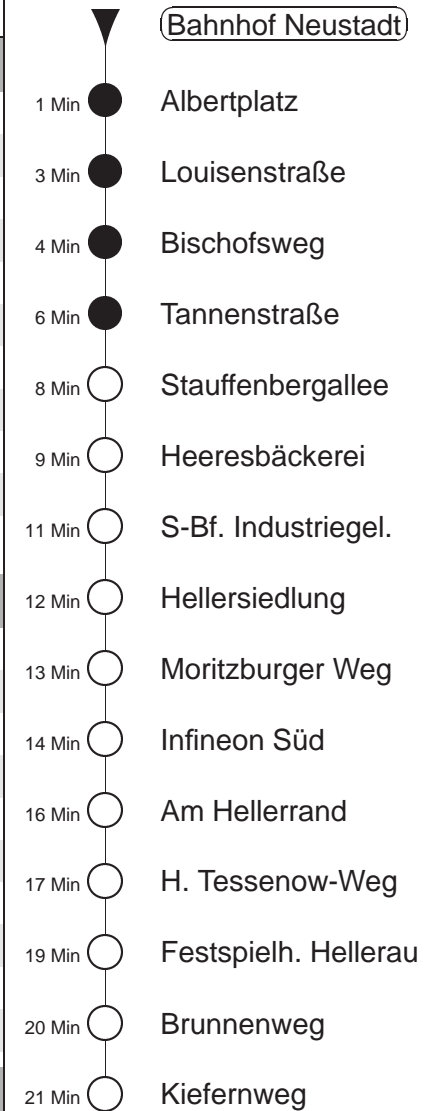

Richtung: **Hellerau**

Haltestelle: **Bahnhof Neustadt**

Stunden	Minuten			
<b>MONTAG bis FREITAG</b>				
<b>4</b>	38	57		
<b>5</b>	17	35	53	
<b>6</b>	10	21	36	51
<b>7.....18</b>	06	21	36	51
<b>19</b>	06	21	36	52
<b>20</b>	07	22	37	52
<b>21</b>	07	22S	37	
<b>22</b>	07	22S	42	
<b>23</b>	12	42		
<b>0</b>	12	42S		
<b>1.....3</b>	15◇S	45S		
<b>SONNABEND</b>				
<b>4</b>	42S			
<b>5.....6</b>	12S	42S		
<b>7</b>	12	42		
<b>8</b>	12	42	52	
<b>9.....20</b>	07	22	37	52
<b>21</b>	07	22S	37	52S
<b>22</b>	07	22S	42	
<b>23</b>	12	42		
<b>0</b>	12	42S		
<b>1.....3</b>	15S	45S		
<b>SONN- und FEIERTAG</b>				
<b>4</b>	42S			
<b>5.....6</b>	12S	42S		
<b>7</b>	12S	42		
<b>8</b>	12	42		
<b>9</b>	12	37		
<b>10.....11</b>	07	37		
<b>12</b>	07	37	52	
<b>13.....20</b>	07	22	37	52
<b>21</b>	07	22	42	
<b>22.....23</b>	12	42		
<b>0</b>	12	42S		
<b>1.....3</b>	15◇S	45S		

S = bis Infineon Süd

◇ = verkehrt nur in den Nächten vor Samstag, vor Sonntag und vor Feiertag