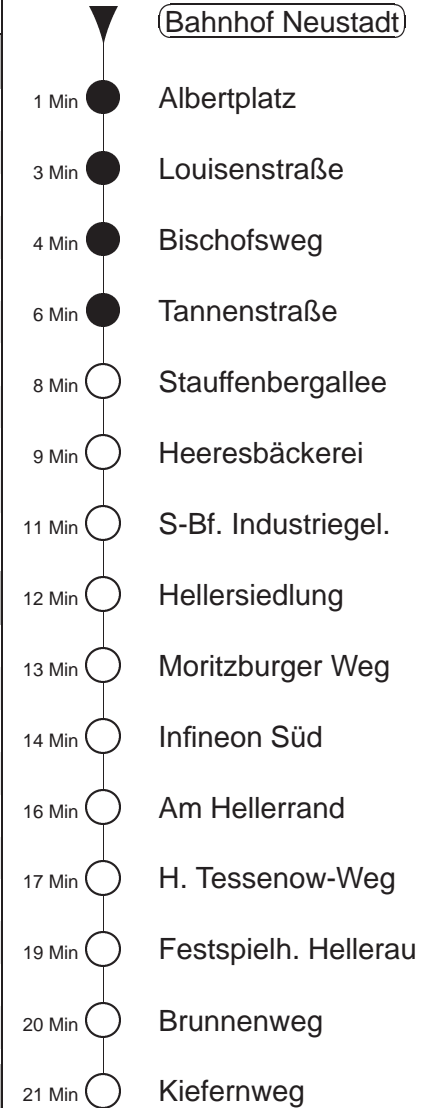

Richtung: **Hellerau**

Haltestelle: **Bahnhof Neustadt**

Stunden	Minuten	
MONTAG bis FREITAG		
4	38	57
5	17	35 53
6	10	21 31 41 51
7.....18	01	11 21 31 41 51
19	06	21 36 52
20	07	22 37 52
21	07	22S 37
22	07	22S 42
23	12	42
0	12	42S
1.....3	15◇S	45S
SONNABEND		
4	42S	
5.....6	12S	42S
7	12	42
8	12	42 52
9.....20	07	22 37 52
21	07	22S 37 52S
22	07	22S 42
23	12	42
0	12	42S
1.....3	15S	45S
SONN- und FEIERTAG		
4	42S	
5.....6	12S	42S
7	12S	42
8	12	42
9	12	37
10.....11	07	37
12	07	37 52
13.....20	07	22 37 52
21	07	22 42
22.....23	12	42
0	12	42S
1.....3	15◇S	45S

S = bis Infineon Süd
◇ = verkehrt nur in den Nächten vor Samstag, vor Sonntag und vor Feiertag