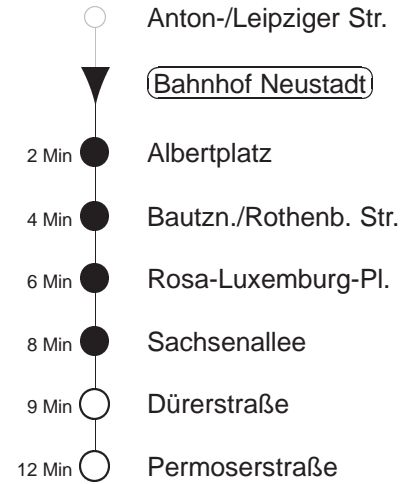

Richtung: **Permoserstraße** Haltestelle: **Bahnhof Neustadt**

Stunden	Minuten									
<b>MONTAG bis FREITAG</b>										
<b>4</b>	05	33	40	52						
<b>5</b>	02	10	20	30	40	49	56			
<b>6</b>	04	12	16	23	30	38	45	53		
<b>7.....17</b>	00	08	15	23	30	38	45	53		
<b>18</b>	00	08	15	23	30	38	45	52	59	
<b>19</b>	07	14	22	30	39	45	54			
<b>20.....21</b>	00	09	15	24	30	39	45	54		
<b>22</b>	00	09	15	25	35	45	55			
<b>23</b>	05	15	25	35	45	55				
<b>0</b>	05	15	25	35	45					
<b>1</b>	05	17	35	47						
<b>2.....3</b>	05◊	17◊	35	47						
<b>SONNABEND</b>										
<b>4.....7</b>	05	15	35	45						
<b>8</b>	05	15	23	30	38	45	53			
<b>9</b>	00	08	15	23	30	37	44	52	59	
<b>10.....17</b>	07	14	22	29	37	44	52	59		
<b>18</b>	07	14	22	30	39	45	54			
<b>19.....21</b>	00	09	15	24	30	39	45	54		
<b>22</b>	00	09	15	25	35	45	55			
<b>23</b>	05	15	25	35	45	55				
<b>0</b>	05	15	25	35	45					
<b>1.....3</b>	05	17	35	47						
<b>SONN- und FEIERTAG</b>										
<b>4.....8</b>	05	15	35	45						
<b>9</b>	05	15	30	39	45	54				
<b>10.....20</b>	00	09	15	24	30	39	45	54		
<b>21</b>	00	09	15	24	35	45	55			
<b>22.....23</b>	05	15	25	35	45	55				
<b>0</b>	05	15	25	35	45					
<b>1</b>	05	17	35	47						
<b>2.....3</b>	05◊	17◊	35	47						

◊ = verkehrt nur in den Nächten vor Samstag, vor Sonntag und vor Feiertag