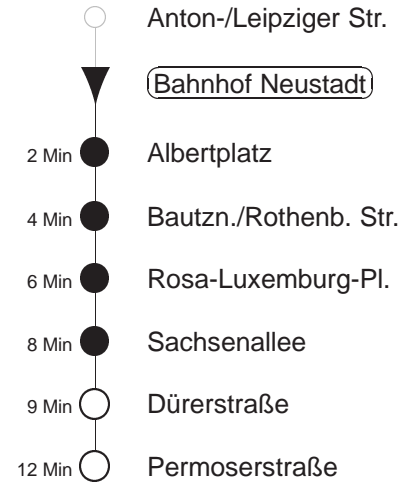

Richtung: **Permoserstraße**

Haltestelle: **Bahnhof Neustadt**

Stunden	Minuten											
MONTAG bis FREITAG												
4	05	33	40	52								
5	02	10	20	30	40	49	56					
6	04	12	16	23	27	32	37	42	47	52	57	
7.....8	02	07	12	17	22	27	32	37	42	47	52	57
9.....14	03	10	17	23	30	37	43	50	57			
15.....17	02	07	12	17	22	27	32	37	42	47	52	57
18	02	07	12	17	22	27	32	37	43	50	57	
19	03	09	15	24	30	39	45	54				
20.....21	00	09	15	24	30	39	45	54				
22	00	09	15	25	35	45	55					
23	05	15	25	35	45	55						
0	05	15	25	35	45							
1	05	17	35	47								
2.....3	05◇	17◇	35	47								
SONNABEND												
4.....7	05	15	35	45								
8	05	15	23	30	38	45	53					
9	00	08	15	23	30	37	44	52	59			
10.....17	07	14	22	29	37	44	52	59				
18	07	14	22	30	39	45	54					
19.....21	00	09	15	24	30	39	45	54				
22	00	09	15	25	35	45	55					
23	05	15	25	35	45	55						
0	05	15	25	35	45							
1.....3	05	17	35	47								
SONN- und FEIERTAG												
4.....8	05	15	35	45								
9	05	15	30	39	45	54						
10.....20	00	09	15	24	30	39	45	54				
21	00	09	15	24	35	45	55					
22.....23	05	15	25	35	45	55						
0	05	15	25	35	45							
1	05	17	35	47								
2.....3	05◇	17◇	35	47								

◇ = verkehrt nur in den Nächten vor Samstag, vor Sonntag und vor Feiertag