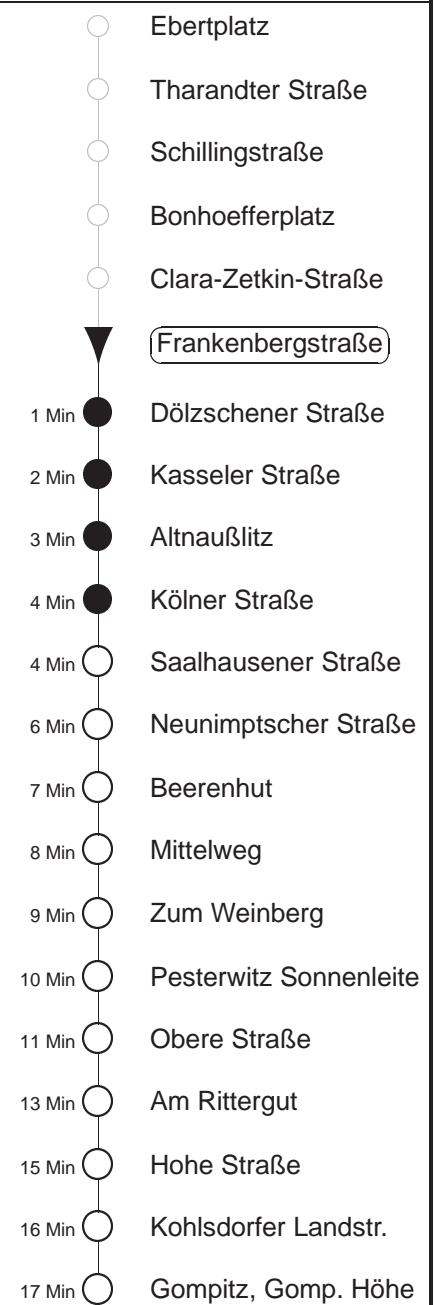

90

gültig ab 05.01.26

Trachenberger Str. 40 · 01129 Dresden
Service: 0351 857-1011 · www.dvb.de

Richtung: **Gompitz**

Haltestelle: **Frankenbergstraße**

Stunden	Minuten		
MONTAG bis FREITAG			
5	11	40	
6	10	41	51P
7	01	23	43
8.....18	03	23	43
19	03	21	51
20.....21	21	51	
22	21	57	
23.....0	27	57	
SONNABEND			
5.....7	27		
8	25	55	
9.....21	21	51	
22	21	57	
23.....0	27	57	
SONN- und FEIERTAG			
5.....8	27		
9	25	55	
10.....20	21	51	
21	23	57	
22.....0	27	57	

P = bis Pesterwitz