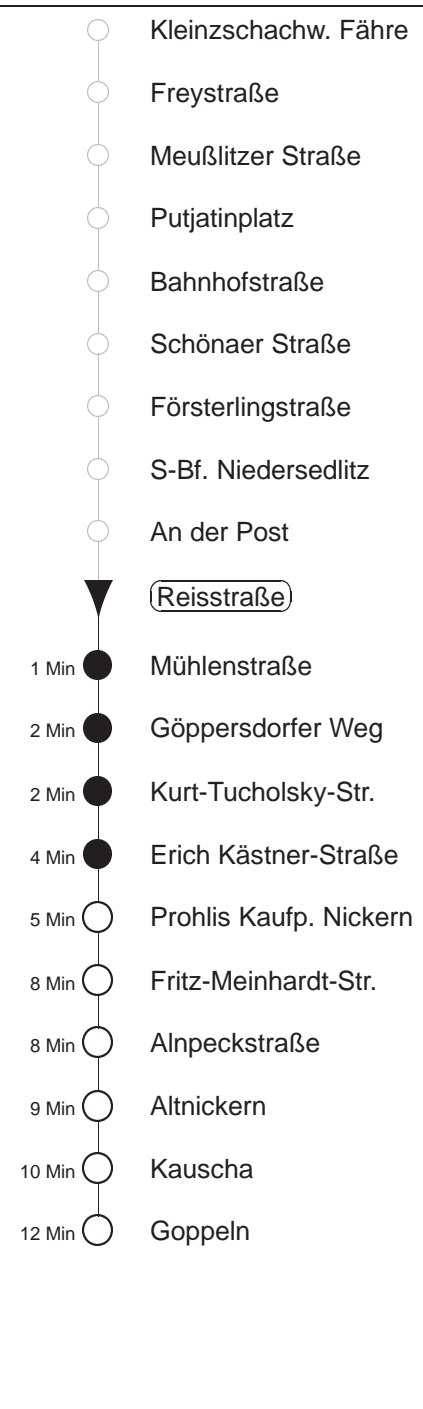

Richtung: **Goppeln** Haltestelle: **Reisstraße**

Stunden	Minuten				
MONTAG bis FREITAG					
4	43TP				
5	15TP	34 ³⁵³			
6	01	17 ⁸⁹	32 ³⁵³	48 ⁸⁹	53
7	08 ³⁵³	18 ⁸⁹	28 ³⁵³	48 ⁸⁹	53
8.....17	08	18 ⁸⁹	28 ³⁵³	48 ⁸⁹	53
18	08	18 ⁸⁹	28 ³⁵³	55 ⁸⁹	
19	13	16 ⁸⁹	43	46 ⁸⁹	
20	13	16 ⁸⁹	43P	46 ⁸⁹	
21	15	36TP			
22	19TP				
SONNABEND					
8	40	46 ⁸⁹			
9.....18	10P	40	46 ⁸⁹		
19	10P	43	46 ⁸⁹		
20	15P	43	46 ⁸⁹		
21	15	36TP			
22	19TP				
SONN- und FEIERTAG					
8	40	46 ⁸⁹			
9.....18	10P	40	46 ⁸⁹		
19	10P	43	46 ⁸⁹		
20	15P	43	46 ⁸⁹		
21	15	36TP			
22	19TP				

T = Taxi; nur auf Bestellung mind. 20 min. vor Abfahrt in der MOBIApp oder Tel. 0351/8571111
⁸⁹ = ab Erich Kästner-Straße weiter als Li. 89 Richtung Röhrsdorf
³⁵³ = ab Prohlis weiter als Li. 353 Richtung Possendorf über Kauscha
P = bis Prohlis, Gleisschleife