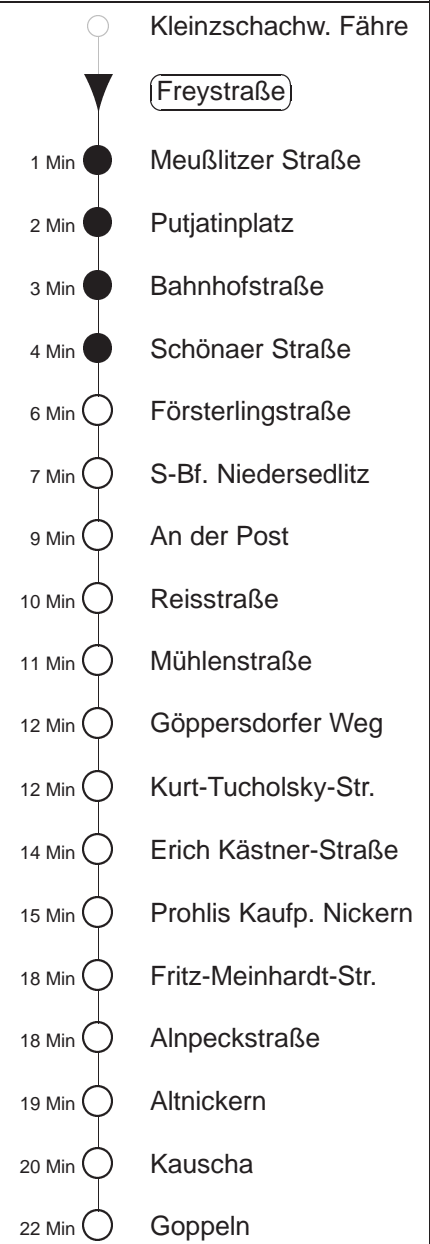

Richtung: **Goppeln**

Haltestelle: **Freystraße**

Stunden	Minuten		
<b>MONTAG bis FREITAG</b>			
<b>4</b>	34TP		
<b>5</b>	06TP	25 <sup>353</sup>	52
<b>6</b>	22 <sup>353</sup>	38P	58 <sup>353</sup>
<b>7.....17</b>	18 <sup>353</sup>	38P	58
<b>18</b>	18 <sup>353</sup>	45P	
<b>19</b>	06	36	
<b>20</b>	06	36P	
<b>21</b>	06	27TP	
<b>SONNABEND</b>			
<b>8</b>	33P		
<b>9.....18</b>	03	33P	
<b>19.....20</b>	06	36P	
<b>21</b>	06	27TP	
<b>SONN- und FEIERTAG</b>			
<b>8</b>	33P		
<b>9.....18</b>	03	33P	
<b>19.....20</b>	06	36P	
<b>21</b>	06	27TP	

T = Taxi; nur auf Bestellung mind. 20 min. vor Abfahrt in der MOBIApp oder Tel. 0351/8571111  
<sup>353</sup> = ab Prohlis weiter als Li. 353 Richtung Possendorf über Kauscha  
 P = bis Prohlis, Gleisschleife