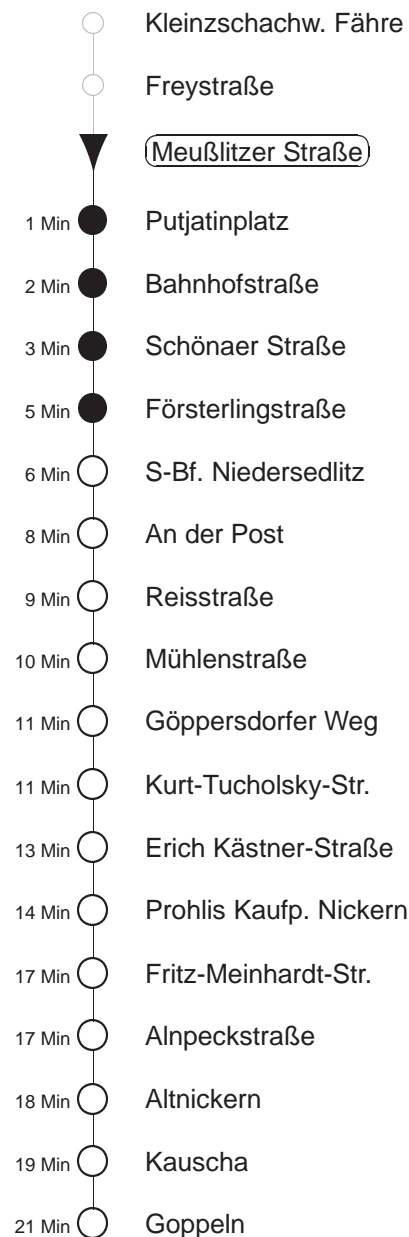

Richtung: **Goppeln** Haltestelle: **Meußlitzer Straße**

Stunden	Minuten	
MONTAG bis FREITAG		
4	35TP	
5	07TP	26 ³⁵³ 53
6	23 ³⁵³	39 ⁸⁹ 59 ³⁵³
7.....17	19 ³⁵³	39 ⁸⁹ 59
18	19 ³⁵³	46 ⁸⁹
19	05	35
20	05	35P
21	07	28TP
SONNABEND		
8	32	
9.....18	02P	32
19	02P	35
20	07P	35
21	07	28TP
SONN- und FEIERTAG		
8	32	
9.....18	02P	32
19	02P	35
20	07P	35
21	07	28TP

T = Taxi; nur auf Bestellung mind. 20 min. vor Abfahrt in der MOBIApp oder Tel. 0351/8571111

⁸⁹ = ab Erich Kästner-Straße weiter als Li. 89 Richtung Röhrsdorf

³⁵³ = ab Prohls weiter als Li. 353 Richtung Possendorf über Kauscha

P = bis Prohls, Gleisschleife