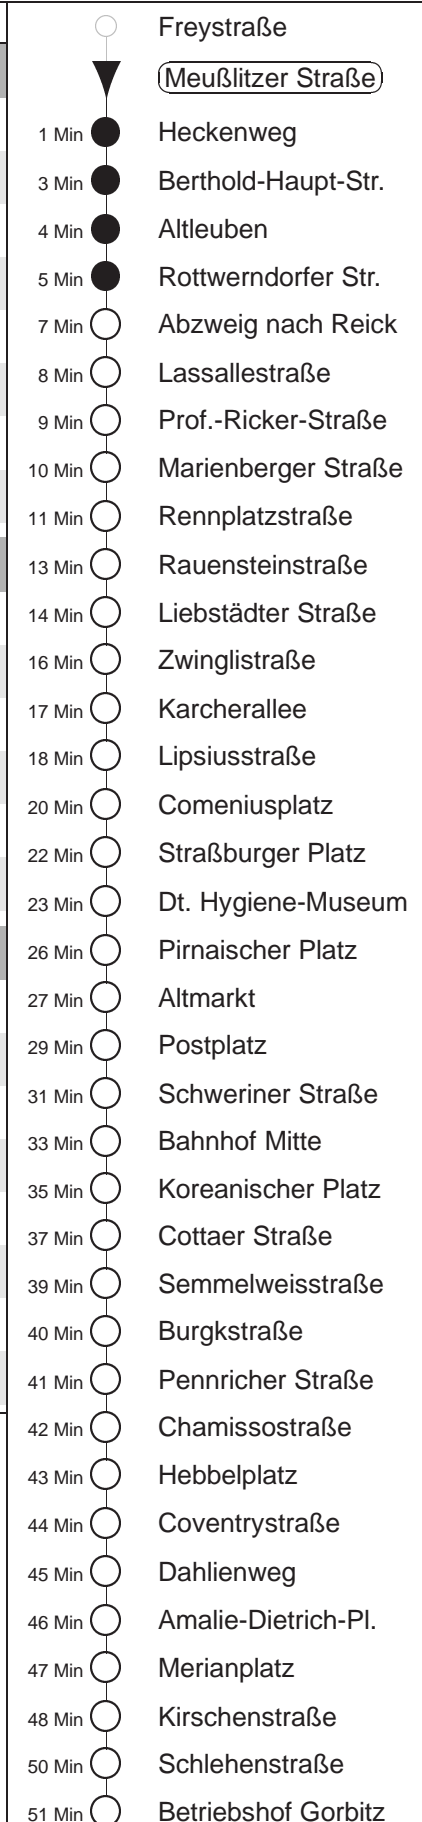

Richtung: **Gorbitz** Haltestelle: **Meußlitzer Straße**

Stunden	Minuten	
<b>MONTAG bis FREITAG</b>		
<b>4</b>	17	44
<b>5</b>	06	26      44      59
<b>6.....17</b>	07	17      27      37      47      57
<b>18</b>	07	17      27      37      50
<b>19.....21</b>	05	20      35      50
<b>22.....23</b>	17	47
<b>0.....2</b>	17	47◊
<b>3</b>	17	
<b>SONNABEND</b>		
<b>4.....6</b>	17	47
<b>7</b>	17	44
<b>8</b>	14	35      50
<b>9.....21</b>	05	20      35      50
<b>22.....2</b>	17	47
<b>3</b>	17	
<b>SONN- und FEIERTAG</b>		
<b>4.....7</b>	17	47
<b>8</b>	17	44
<b>9</b>	14	35      50
<b>10.....19</b>	05	20      35      50
<b>20</b>	05	20      38      53
<b>21.....23</b>	17	47
<b>0.....2</b>	17	47◊
<b>3</b>	17	

◊ = verkehrt nur in den Nächten vor Samstag, vor Sonntag und vor Feiertag