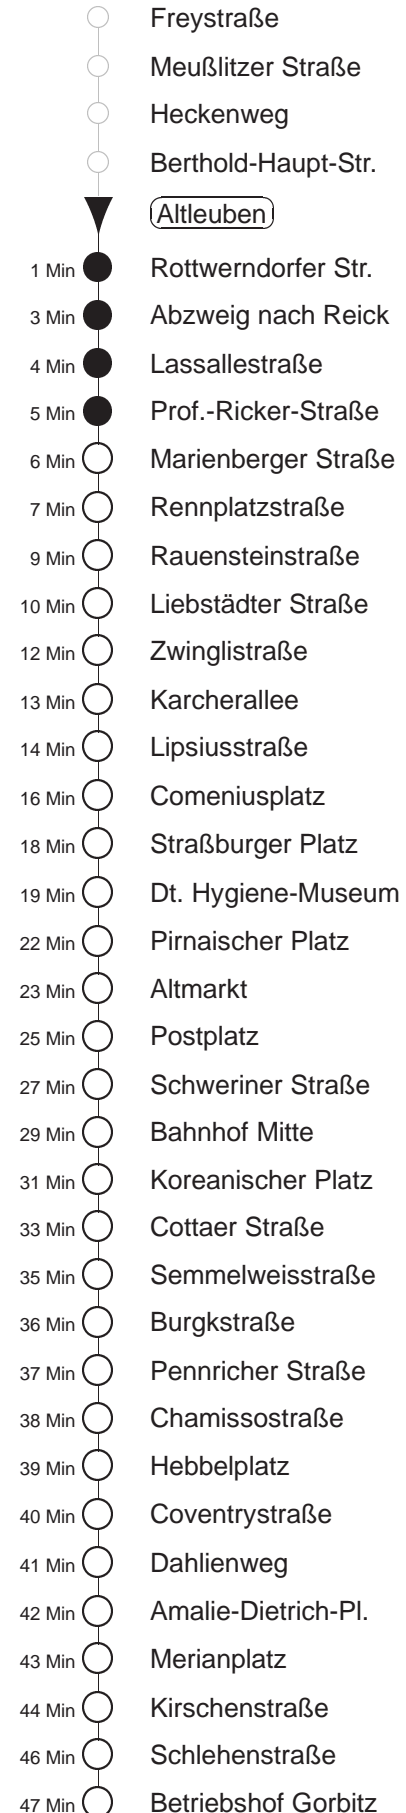

Richtung: Gorbitz		Haltestelle: Altleuben	
Stunden	Minuten		
MONTAG bis FREITAG			
4	21	48	
5	10	30	48
6	03	11	21 31 41 51
7.....17	01	11	21 31 41 51
18	01	11	21 31 41 54
19.....21	09	24	39 54
22.....23	21	51	
0.....2	21	51	◊
3	21		
SONNABEND			
4.....6	21	51	
7	21	48	
8	18	39	54
9.....21	09	24	39 54
22.....2	21	51	
3	21		
SONN- und FEIERTAG			
4.....7	21	51	
8	21	48	
9	18	39	54
10.....19	09	24	39 54
20	09	24	42 57
21.....23	21	51	
0.....2	21	51	◊
3	21		

◊ = verkehrt nur in den Nächten vor Samstag, vor Sonntag und vor Feiertag