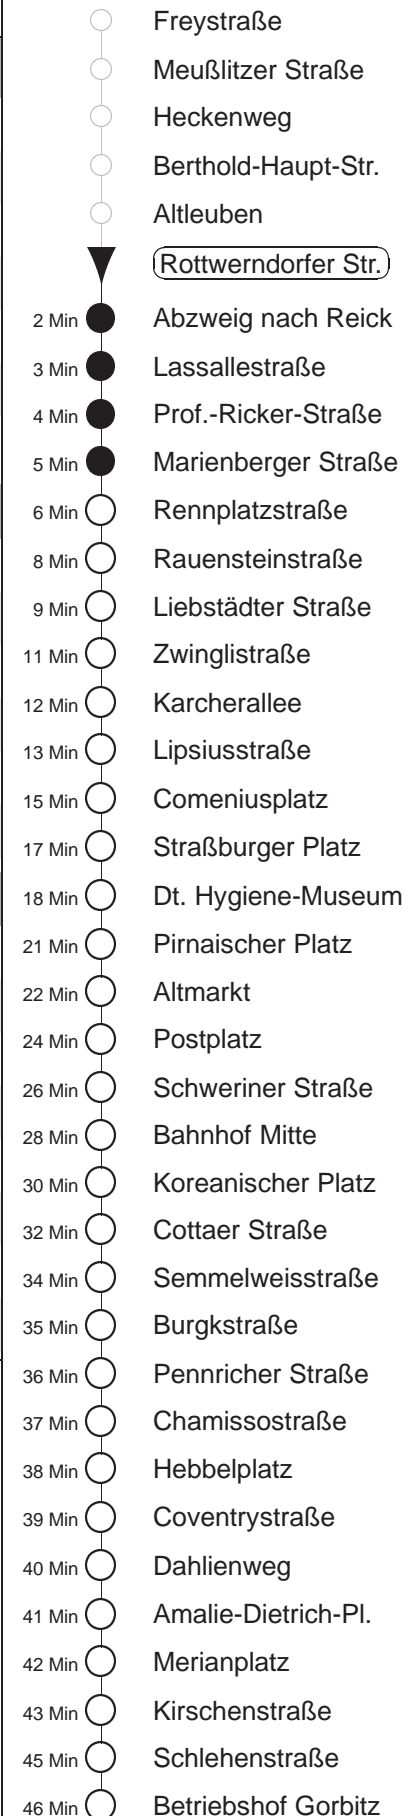

Richtung: **Gorbitz** Haltestelle: **Rottwerndorfer Straße**

Stunden	Minuten				
<b>MONTAG bis FREITAG, (Ferien, 06.07.-14.08.26)</b>					
<b>4</b>	22	49			
<b>5</b>	11	31	49		
<b>6</b>	04	12	25	40	55
<b>7.....21</b>	10	25	40	55	
<b>22.....23</b>	22	52			
<b>0.....2</b>	22	52	◇		
<b>3</b>	22				
<b>SONNABEND</b>					
<b>4.....6</b>	22	52			
<b>7</b>	22	49			
<b>8</b>	19	40	55		
<b>9.....21</b>	10	25	40	55	
<b>22.....2</b>	22	52			
<b>3</b>	22				
<b>SONN- und FEIERTAG</b>					
<b>4.....7</b>	22	52			
<b>8</b>	22	49			
<b>9</b>	19	40	55		
<b>10.....19</b>	10	25	40	55	
<b>20</b>	10	25	43	58	
<b>21.....23</b>	22	52			
<b>0.....2</b>	22	52	◇		
<b>3</b>	22				

◇ = verkehrt nur in den Nächten vor Samstag, vor Sonntag und vor Feiertag