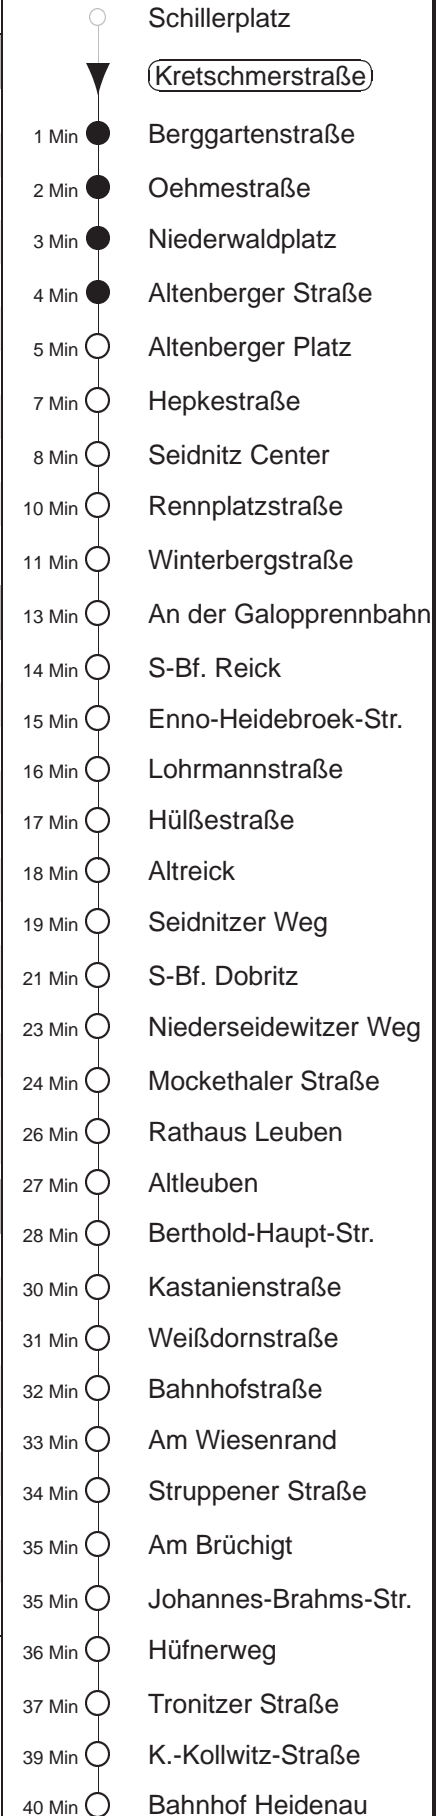

Richtung: **Heidenau**

Haltestelle: **Kretschmerstraße**

Stunden	Minuten						
MONTAG bis FREITAG							
4	59■						
5	17■	38■	51				
6	01 ^H ■	10■	20	30■	40	50■	
7	00	08■	16	26■	36	46■	56
8.....17	06■	16	26■	36	46■	56	
18	06■	16	27■	37	48■	58	
19	08■	19	34■	49			
20	04■	19	34■	49			
21	04■	19○	39	56○			
22.....23	27○	57○					
0	27○						
SONNABEND							
4	58○						
5	28○	57○					
6	27○	57○					
7	27○	54 ^H ■					
8	28■	50■					
9	06	19■	33	47■			
10.....17	00	15■	30	45■			
18	00	15■	30	40■	49		
19.....20	04■	19	34■	49			
21	04■	19○	39	56○			
22.....23	27○	57○					
0	27○						
SONN- und FEIERTAG							
4	58○						
5	28○	57○					
6.....7	27○	57○					
8	26■	49					
9	06■	21	35■	49			
10.....20	04■	19	34■	49			
21	04■	19	39■	57○			
22.....23	27○	57○					
0	27○						

■ = ab Bahnhofstraße nach Luga über Niedersedlitz
○ = in Altleuben Umstieg in Richtung Luga möglich
^H = in Altleuben Umstieg in Richtung Heidenau möglich