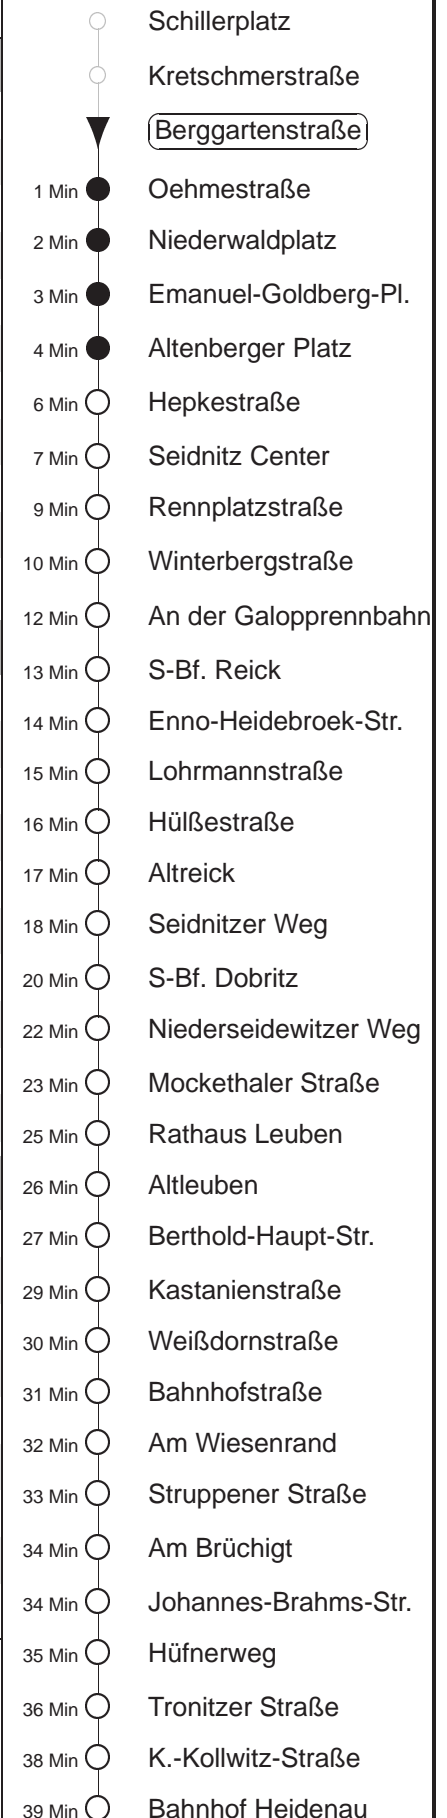

Richtung: **Heidenau**

Haltestelle: **Berggartenstraße**

Stunden	Minuten				
MONTAG bis FREITAG					
5	00■	18■	39■	52	
6	02■	11■	21	31■	41 51■
7	01	09■	16	24■	34 44■ 54
8.....13	04■	14	24■	34	44■ 54
14	04■	14	24■	35	45■ 55
15.....18	05■	15	25■	35	45■ 55
19	05	16■	31	46■	
20	01	16■	31	46■	
21	01	16○	40	57○	
22.....23	28○	58○			
0	28○				
SONNABEND					
4	59○				
5	29○	58○			
6	28○	58○			
7	28○	55 ^H ■			
8	29■	51■			
9	05	18■	30	46■	
10.....20	01	16■	31	46■	
21	01	16○	40	57○	
22.....23	28○	58○			
0	28○				
SONN- und FEIERTAG					
4	59○				
5	29○	58○			
6.....7	28○	58○			
8	27■	50■			
9	07	20■	31	46■	
10.....20	01	16■	31	46■	
21	01	16	34■	58○	
22.....23	28○	58○			
0	28○				

■ = ab Bahnhofstraße nach Luga über Niedersedlitz
○ = in Altleuben Umstieg in Richtung Luga möglich
H = in Altleuben Umstieg in Richtung Heidenau möglich