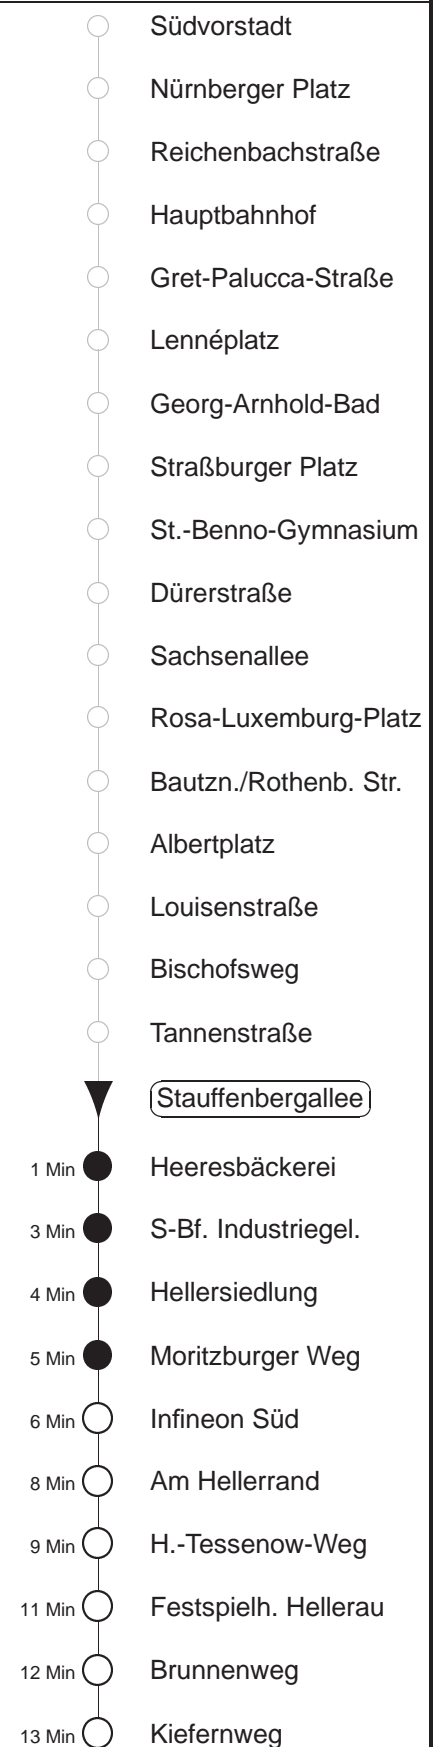

Richtung: **Hellerau**

Haltestelle: **Stauffenbergallee**

Stunden	Minuten					
MONTAG bis FREITAG (Ferien, 06.10.-17.10.25)						
4	04↑	18↑	39	54		
5	19	29	42			
6	02	11	21	34	50	
7.....18	04	19	34	49		
19	04	18	32	47		
20	00	15	30	45		
21	00	15	45			
22	15	45				
23	03	33				
0	03	33	40↑			
1	10↑	34↑◇				
2	04↑	34↑◇				
3	04↑	34↑◇				
SONNABEND						
4	04↑	45↑				
5.....6	10↑	40↑				
7	10↑	15	45			
8	15	28	33			
9	00	15	30	46		
10	01	15	19	34	49	
11.....17	04	19	34	49		
18	04	19	31	46		
19	01	15	30	45		
20	00	15	30	45		
21	00	15	45			
22	15	45				
23	03	33				
0	03	33	40↑			
1	10↑	34↑				
2.....3	04↑	34↑				
SONN- und FEIERTAG						
4	04↑	40↑				
5.....6	10↑	40↑				
7	10↑	40☐	43			
8.....11	10☐	40☐				
12	15	30	45			
13.....20	00	15	30	45		
21	00	15	33			
22.....23	03	33				
0	03	33	40↑			
1	10↑	34↑◇				
2	04↑	34↑◇				
3	04↑	34↑◇				

☐ = Fahrt der Linie 7, Straßenbahnanschluss nach Hellerau an der Haltestelle Infineon Süd

↑ = Fahrt der Linie 7, Taxianschluss an Hst. Infineon Nord auf Bestellung mind. 20 min vorher in der MOBIApp oder Tel.: 0351/857-1111

◇ = verkehrt nur in den Nächten vor Samstag, vor Sonntag und vor Feiertag