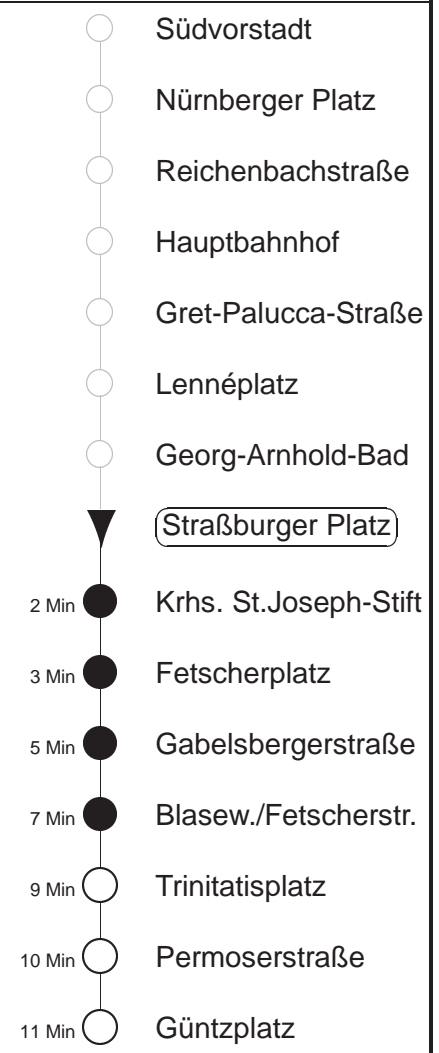

Richtung: **Güntzplatz**

Haltestelle: **Straßburger Platz**

Stunden	Minuten					
MONTAG bis FREITAG						
4	43*					
5	09*	29*	49*			
6	04*	19*	28*	38*	48*	58*
7.....17	08*	18*	28*	38*	48*	58*
18	08*	18*	28*	38*	51*	
19.....20	06*	21*	36*	51*		
21	06*	36*				
22	06*	21*	46*			
23	16*	46*				
0	16*					
SONNABEND						
7	46*					
8	16*	36*	51*			
9	06*	22*	37*	52*		
10.....17	07*	22*	37*	52*		
18	07*	22*	37*	51*		
19.....20	06*	21*	36*	51*		
21	06*	36*				
22	06*	21*	46*			
23	16*	46*				
0	16*					
SONN- und FEIERTAG						
12	21*	36*	51*			
13.....19	06*	21*	36*	51*		
20	06*	21*	36*	53*		
21	08*	23*	46*			
22.....23	16*	46*				
0	16*					

* = ab Straßburger Platz über Fetscherplatz, Blasewitzer-/Fetscherstraße zum Güntzplatz. An der Haltestelle Permoserstraße Umstieg zum Ersatzbus Richtung Albertplatz