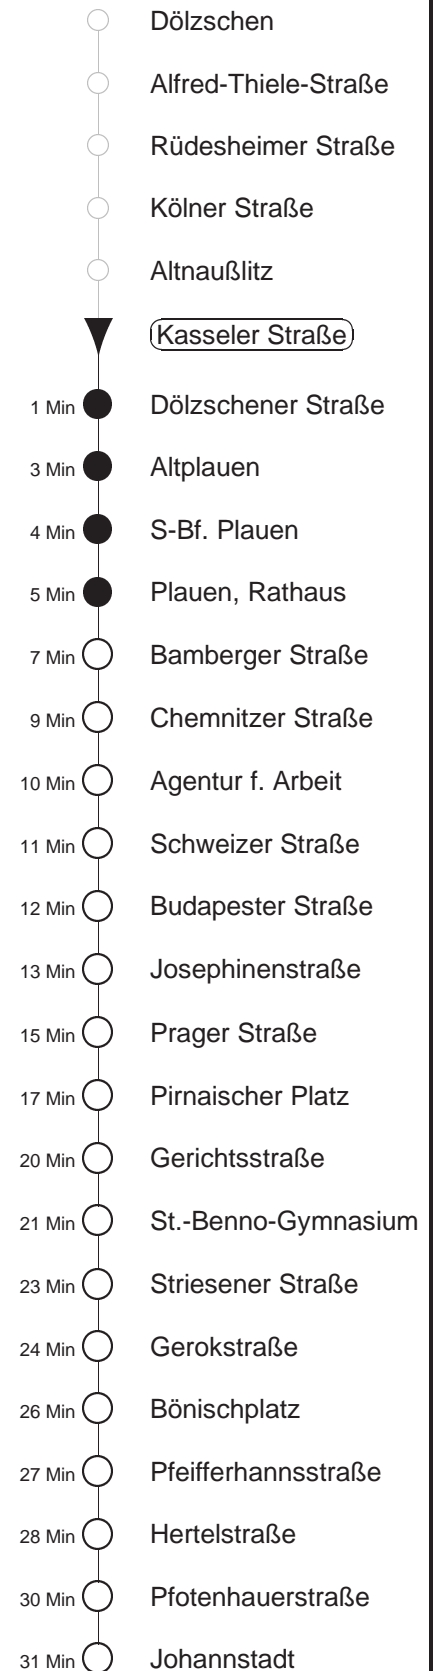

Richtung: Johannstadt		Haltestelle: Kasseler Straße	
Stunden	Minuten		
MONTAG bis FREITAG			
4	00 \diamond P	30 P	57 P
5	24	39	54
6	21	42	
7	03	16	23 33 \textcircled{M} 43
8.....14	03	23	43
15	03	17	23 43
16.....18	03	23	43
19	05	24	54
20.....21	24	54	
22.....23	27 P	57 P	
0	27 ∇		
1.....3	00 \diamond ∇	30 ∇	
SONNABEND			
4	00 P	30 P	57 P
5.....7	27 P	57 P	
8	25 P	57	
9	27	54	
10.....21	24	54	
22.....23	27 P	57 P	
0	27 ∇		
1.....3	00 ∇	30 ∇	
SONN- und FEIERTAG			
4	00 P	30 P	57 P
5.....8	27 P	57 P	
9	25 P	57	
10	27	54	
11.....20	24	54	
21.....23	27 P	57 P	
0	27 ∇		
1.....3	00 \diamond ∇	30 ∇	

P = ab Hst. Josephinenstraße zum Postplatz
 \textcircled{M} = über Mohorner Straße
P = ab Hst. Josephinenstraße über Postplatz
 ∇ = ab Hst. Josephinenstraße über Postplatz weiter zum Schillerplatz
 \diamond = verkehrt nur in den Nächten vor Samstag, vor Sonntag und vor Feiertag