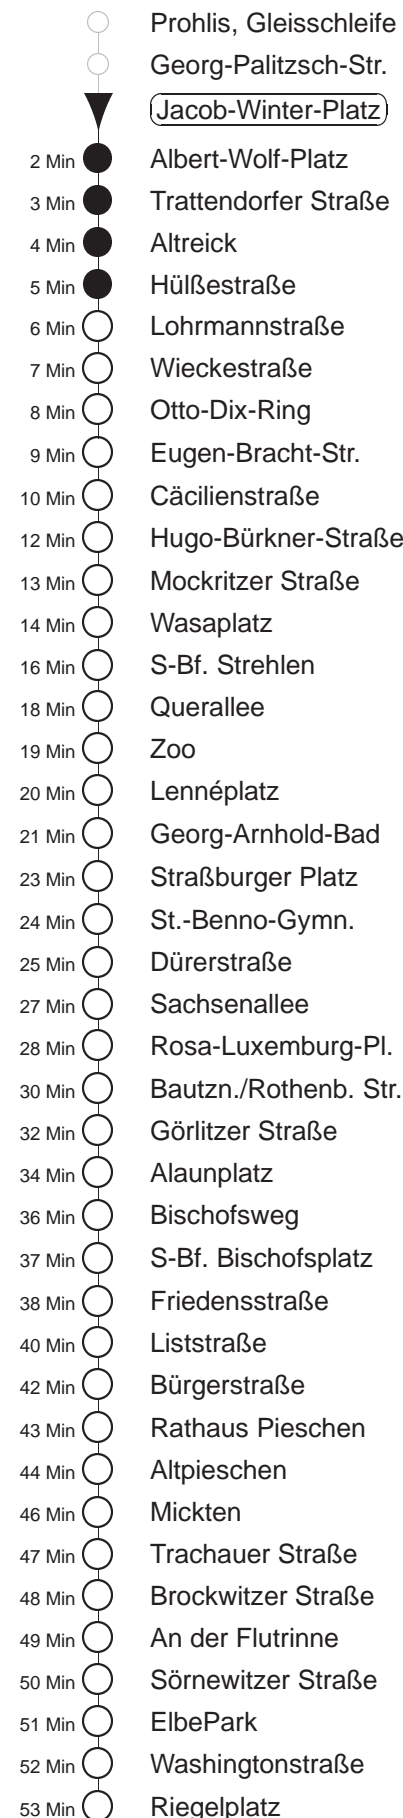

Richtung: **Kaditz** Haltestelle: **Jacob-Winter-Platz**

Stunden	Minuten	
MONTAG bis FREITAG		
4	12	41
5	04	23 41
6	01	12 22 32 42 52
7.....17	02	12 22 32 42 52
18	02	12 22 32 47
19	02	19 34 49
20.....21	04	19 34 49
22.....23	12	42
0.....2	12	42◊
3	12	
SONNABEND		
4.....6	12	42
7	12	41
8	11	34 49
9.....17	02	17 32 47
18	02	17 34 49
19.....21	04	19 34 49
22.....2	12	42
3	12	
SONN- und FEIERTAG		
4.....7	12	42
8	12	41
9	11	34 49
10.....19	04	19 34 49
20	04	19 36 51
21.....23	12	42
0.....2	12	42◊
3	12	

◊ = verkehrt nur in den Nächten vor Samstag, vor Sonntag und vor Feiertag