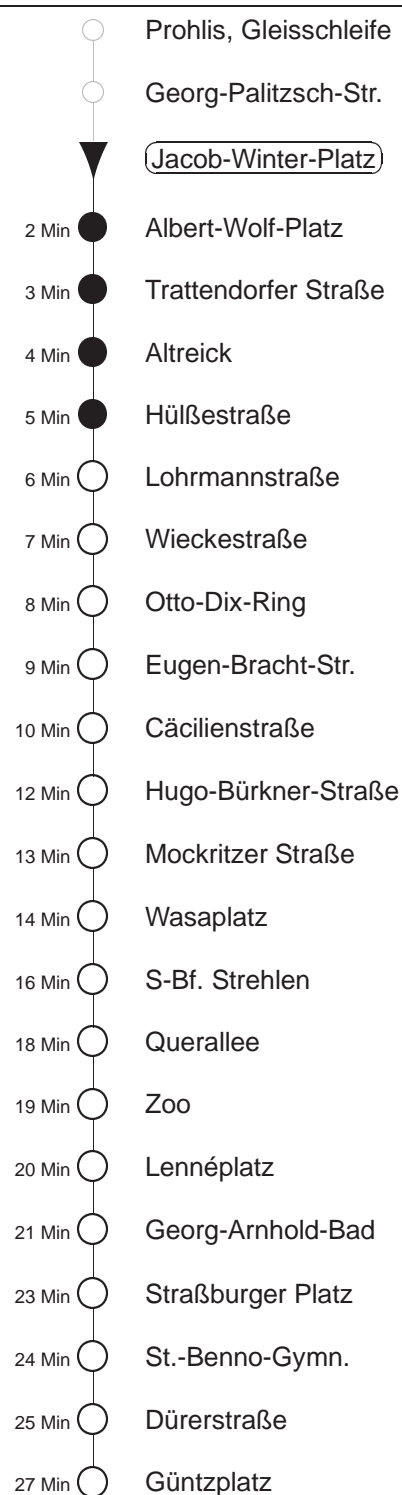

Richtung: **Güntzplatz**

Haltestelle: **Jacob-Winter-Platz**

Stunden	Minuten	
<b>MONTAG bis FREITAG</b>		
4	12*	41*
5	04*	23*    41*    56*
6.....17	11*	26*    41*    56*
18	11*	26*    44*    59*
19	16*	31*    46*
20.....21	01*	16*    31*    46*
22	01*	12*    42*
23	12*	42*
0.....2	12*	42◇*
3	12*	
<b>SONNABEND</b>		
4.....6	12*	42*
7	12*	41*
8	11*	31*    46*
9	01*	14*    29*    42*    57*
10.....16	12*	27*    42*    57*
17	12*	27*    44*    59*
18	14*	31*    46*
19.....21	01*	16*    31*    46*
22	01*	12*    42*
23.....2	12*	42*
3	12*	
<b>SONN- und FEIERTAG</b>		
4.....7	12*	42*
8	12*	41*
9	11*	31*    46*
10.....19	01*	16*    31*    46*
20	01*	16*    32*    47*
21	02*	12*    42*
22.....23	12*	42*
0.....2	12*	42◇*
3	12*	

\* = an der Haltestelle Güntzplatz Umstieg zum Ersatzbus, Straßenbahn verkehrt weiter als Linie 6 Richtung Niedersedlitz

◇ = verkehrt nur in den Nächten vor Samstag, vor Sonntag und vor Feiertag