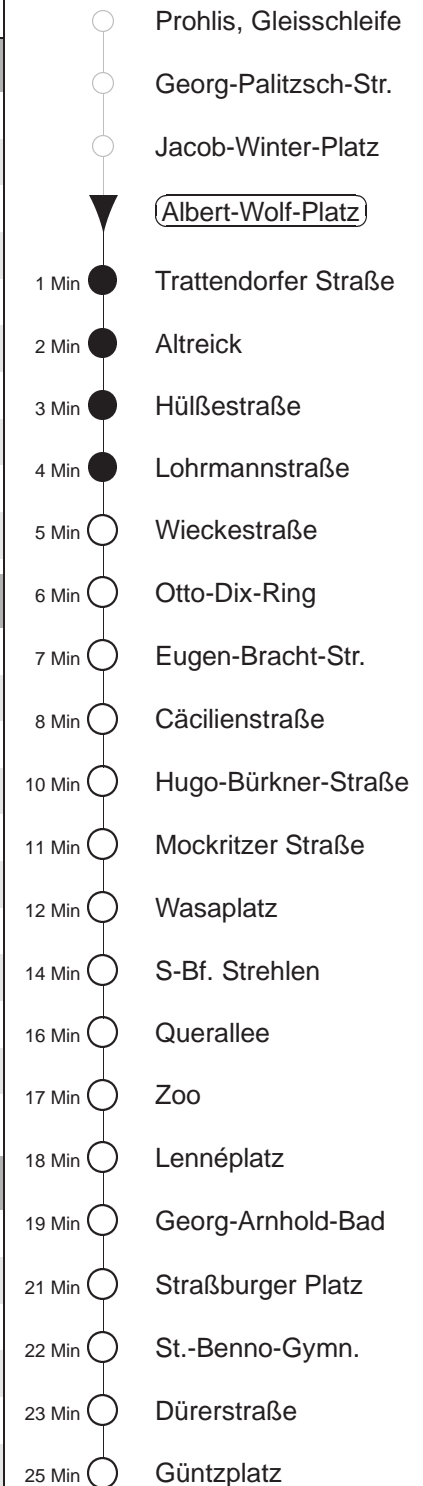

Richtung: **Güntzplatz**

Haltestelle: **Albert-Wolf-Platz**

Stunden	Minuten				
<b>MONTAG bis FREITAG</b>					
4	14*	43*			
5	06*	25*	43*	58*	
6.....17	13*	28*	43*	58*	
18	13*	28*	46*		
19	01*	18*	33*	48*	
20.....21	03*	18*	33*	48*	
22	03*	14*	44*		
23	14*	44*			
0.....2	14*	44◇*			
3	14*				
<b>SONNABEND</b>					
4.....6	14*	44*			
7	14*	43*			
8	13*	33*	48*		
9	03*	16*	31*	44*	59*
10.....16	14*	29*	44*	59*	
17	14*	29*	46*		
18	01*	16*	33*	48*	
19.....21	03*	18*	33*	48*	
22	03*	14*	44*		
23.....2	14*	44*			
3	14*				
<b>SONN- und FEIERTAG</b>					
4.....7	14*	44*			
8	14*	43*			
9	13*	33*	48*		
10.....19	03*	18*	33*	48*	
20	03*	18*	34*	49*	
21	04*	14*	44*		
22.....23	14*	44*			
0.....2	14*	44◇*			
3	14*				

\* = an der Haltestelle Güntzplatz Umstieg zum Ersatzbus, Straßenbahn verkehrt weiter als Linie 6 Richtung Niedersedlitz  
◇ = verkehrt nur in den Nächten vor Samstag, vor Sonntag und vor Feiertag