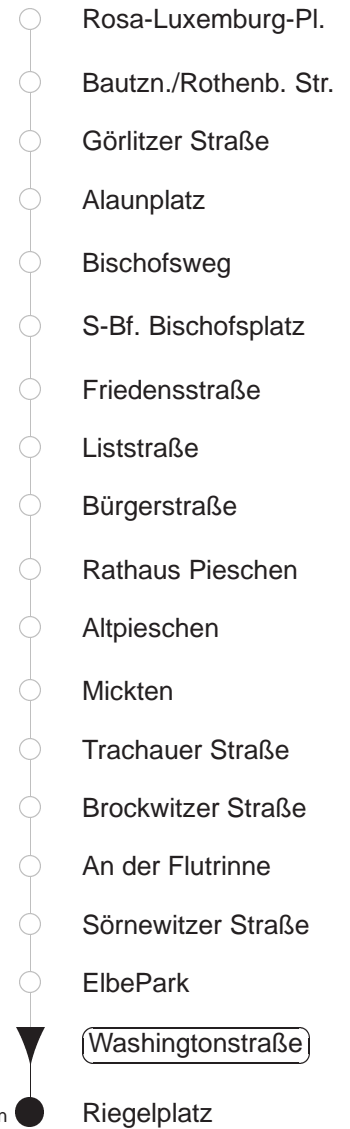

Richtung: **Kaditz**

Haltestelle: **Washingtonstraße**

Stunden	Minuten				
MONTAG bis FREITAG					
4	05	16	35		
5	05	37			
6	01	21	31	43	
7.....18	00	15	30	45	
19	00	15	29	44	59
20.....21	14	29	44	59	
22	14	29	44		
23.....0	05	35			
1.....3	05	35	◇		
SONNABEND					
4	05	16	35		
5.....7	05	35			
8	05	37			
9	07	29	44	59	
10.....21	14	29	44	59	
22	14	29	44		
23.....3	05	35			
SONN- und FEIERTAG					
4	05	16	35		
5.....8	05	35			
9	05	37			
10	07	29	44	59	
11.....20	14	29	44	59	
21	12	27	42		
22.....0	05	35			
1.....3	05	35	◇		

◇ = verkehrt nur in den Nächten vor Samstag, vor Sonntag und vor Feiertag