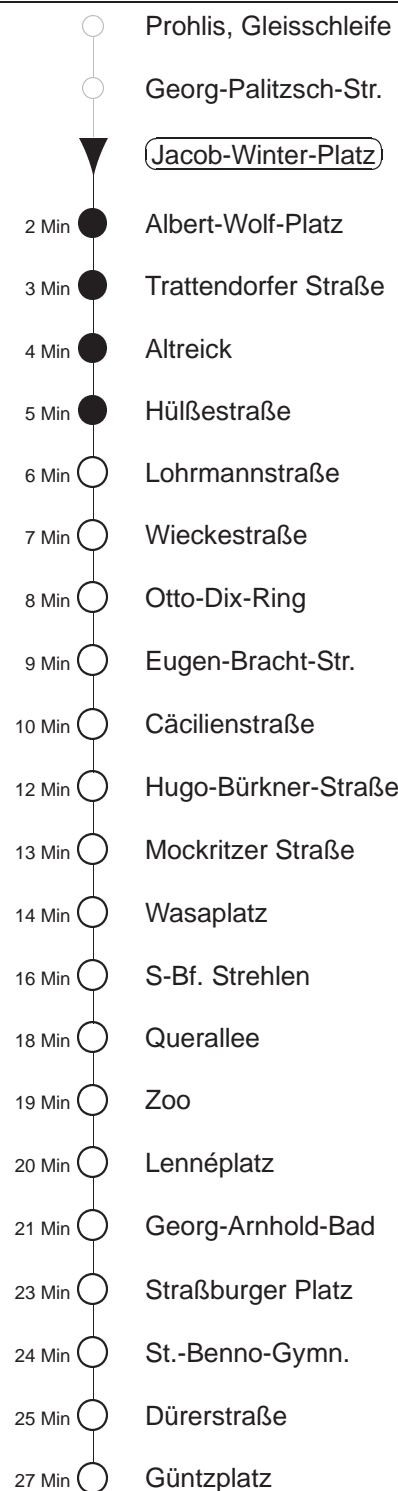

Richtung: **Güntzplatz**

Haltestelle: **Jacob-Winter-Platz**

Stunden	Minuten	
MONTAG bis FREITAG		
4	12*	41*
5	04*	23* 41*
6	01*	13* 22* 32* 42* 52*
7.....17	02*	12* 22* 32* 42* 52*
18	02*	12* 22* 32* 44* 59*
19	16*	31* 46*
20.....21	01*	16* 31* 46*
22	01*	12* 42*
23	12*	42*
0.....2	12*	42◇*
3	12*	
SONNABEND		
4.....6	12*	42*
7	12*	41*
8	11*	31* 46*
9	01*	14* 29* 42* 57*
10.....16	12*	27* 42* 57*
17	12*	27* 44* 59*
18	14*	31* 46*
19.....21	01*	16* 31* 46*
22	01*	12* 42*
23.....2	12*	42*
3	12*	
SONN- und FEIERTAG		
4.....7	12*	42*
8	12*	41*
9	11*	31* 46*
10.....19	01*	16* 31* 46*
20	01*	16* 32* 47*
21	02*	12* 42*
22.....23	12*	42*
0.....2	12*	42◇*
3	12*	

* = an der Haltestelle Güntzplatz Umstieg zum Ersatzbus, Straßenbahn verkehrt weiter als Linie 6 Richtung Niedersedlitz

◇ = verkehrt nur in den Nächten vor Samstag, vor Sonntag und vor Feiertag