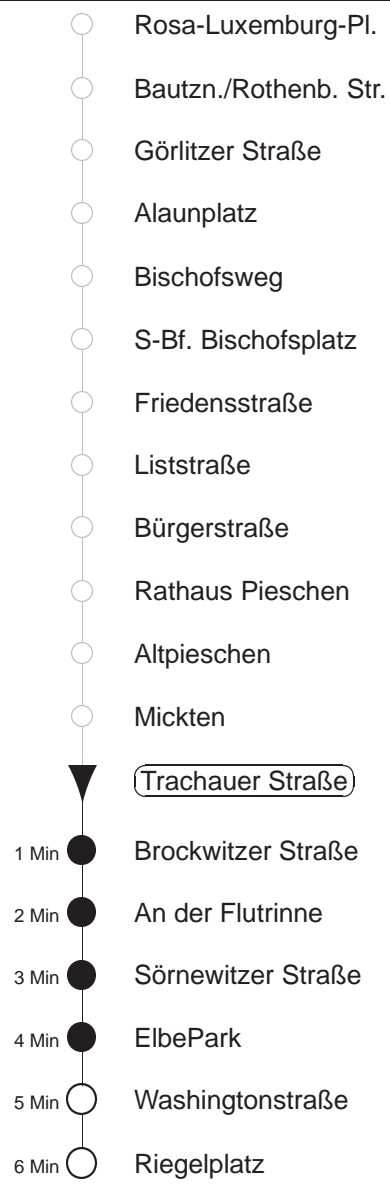

Richtung: <b>Kaditz</b>		Haltestelle: <b>Trachauer Straße</b>				
Stunden	Minuten					
<b>MONTAG bis FREITAG</b>						
<b>4</b>	01	12	31			
<b>5</b>	01	32	56			
<b>6</b>	16	30	42	52		
<b>7.....18</b>	02	12	22	32	42	52
<b>19</b>	02	11	24	39	54	
<b>20.....21</b>	09	24	39	54		
<b>22</b>	09	24	39			
<b>23.....0</b>	01	31				
<b>1.....3</b>	01	31	◇			
<b>SONNABEND</b>						
<b>4</b>	01	12	31			
<b>5.....7</b>	01	31				
<b>8</b>	01	32				
<b>9</b>	02	24	39	54		
<b>10.....21</b>	09	24	39	54		
<b>22</b>	09	24	39			
<b>23.....3</b>	01	31				
<b>SONN- und FEIERTAG</b>						
<b>4</b>	01	12	31			
<b>5.....8</b>	01	31				
<b>9</b>	01	32				
<b>10</b>	02	24	39	54		
<b>11.....20</b>	09	24	39	54		
<b>21</b>	08	23	38			
<b>22.....0</b>	01	31				
<b>1.....3</b>	01	31	◇			

◇ = verkehrt nur in den Nächten vor Samstag, vor Sonntag und vor Feiertag