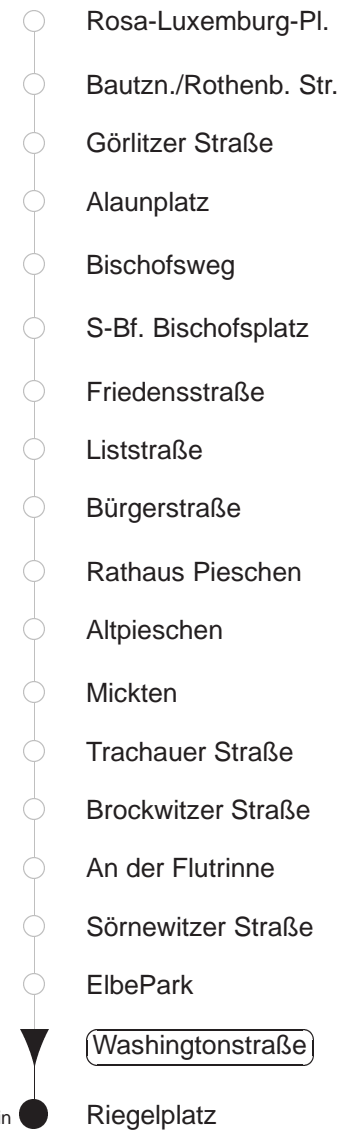

Richtung: **Kaditz**

Haltestelle: **Washingtonstraße**

Stunden	Minuten					
MONTAG bis FREITAG						
4	05	16	35			
5	05	37				
6	01	21	35	47	57	
7.....18	07	17	27	37	47	57
19	07	16	29	44	59	
20.....21	14	29	44	59		
22	14	29	44			
23.....0	05	35				
1.....3	05	35	◇			
SONNABEND						
4	05	16	35			
5.....7	05	35				
8	05	37				
9	07	29	44	59		
10.....21	14	29	44	59		
22	14	29	44			
23.....3	05	35				
SONN- und FEIERTAG						
4	05	16	35			
5.....8	05	35				
9	05	37				
10	07	29	44	59		
11.....20	14	29	44	59		
21	12	27	42			
22.....0	05	35				
1.....3	05	35	◇			

◇ = verkehrt nur in den Nächten vor Samstag, vor Sonntag und vor Feiertag