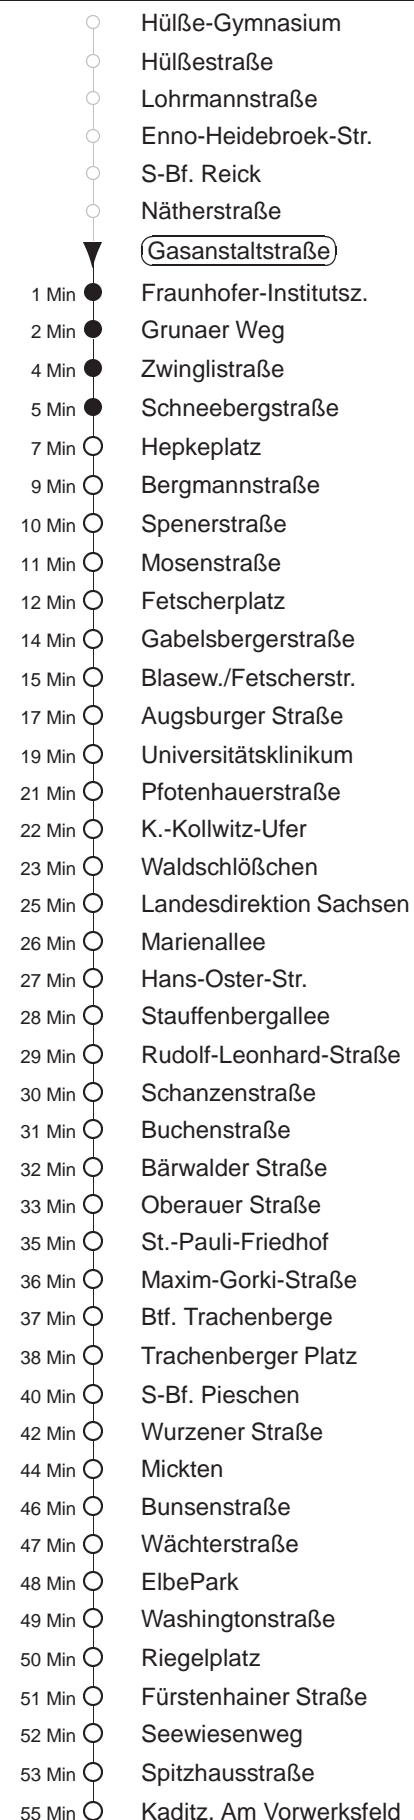

Richtung: Kaditz		Haltestelle: Gasanstaltstraße	
Stunden	Minuten		
MONTAG bis FREITAG			
4	22	48	
5	28	58	
6	28	49	59
7	09	19	29 49 59
8.....13	09	29	49
14	09	29	48
15.....16	08	28	48
17	08	29	49
18	09	29	49
19.....20	13	43	
21	09	29	59
22.....23	29	59	
SONNABEND			
5.....7	29	59	
8	25	55	
9	19	34	49
10.....15	04	19	34 49
16	04	39	47 T_r
17	09	39	
18.....20	13	43	
21	09	29	59
22.....23	29	59	
SONN- und FEIERTAG			
5.....7	29	59	
8	25	52	
9	22	43	
10.....20	13	43	
21	09	29	59
22.....23	29	59	

T_r = bis Btf. Trachenberge