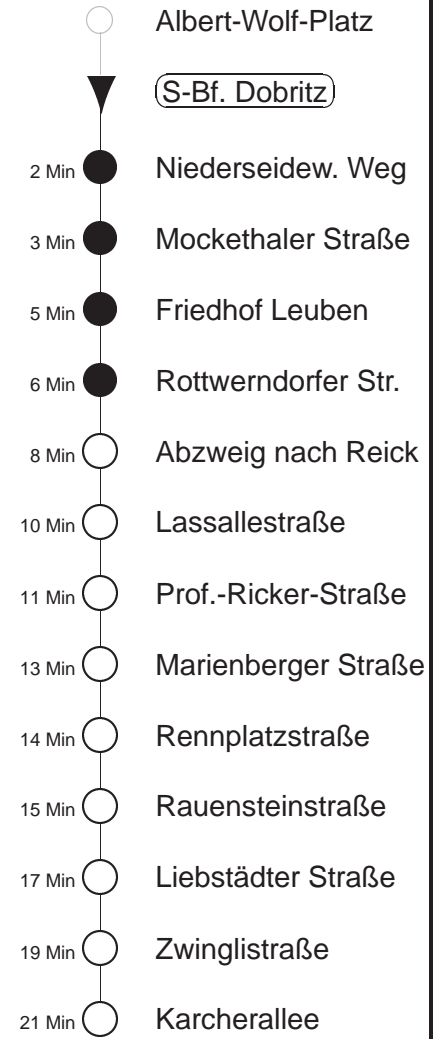

EV1/2

Bau Bodenbacher Straße
gültig ab 15.05.26

Trachenberger Str. 40 · 01129 Dresden
Service: 0351 857-1011 · www.dvb.de

Richtung: **Karcherallee**

Haltestelle: **S-Bf. Dobritz**

Stunden	Minuten									
MONTAG bis FREITAG										
4	11	21	41	51						
5	02	12	22	31	40	47	53			
6	01	12	15	20	30	35	40	45	50	
7.....8	00	10	20	30	40	50				
9	00	05	14	26	34	46	54			
10.....12	06	14	26	34	46	54				
13	06	14	20	26	34	40	46	54		
14.....16	00	10	20	30	40	50				
17	00	10	20	30	40	46	54			
18	06	14	26	34	45	55				
19	00	07	22	30	37	45				
20.....21	00	15	30	45						
22	00	21	26	41	56					
23	11	26	41	56						
0	11	41								
1	11	41	◇							
2	11	◇	41	◇						
3	11	◇	41							
SONNABEND										
4	11	41	56							
5.....7	11	26	41	56						
8	10	30	45	59						
9.....17	14	29	44	59						
18	14	29	44							
19.....21	00	15	30	45						
22	00	21	26	41	56					
23	11	26	41	56						
0.....3	11	41								
SONN- und FEIERTAG										
4	11	41	56							
5.....7	11	26	41	56						
8	11	26	40							
9	00	10	23	30	53					
10.....11	00	23	30	53						
12	00	23	30	45						
13.....20	00	15	30	45						
21	00	11	26	41	56					
22.....23	11	26	41	56						
0	11	41								
1	11	41	◇							
2	11	◇	41	◇						
3	11	◇	41							

◇ = verkehrt nur in den Nächten vor Samstag, vor Sonntag und vor Feiertag