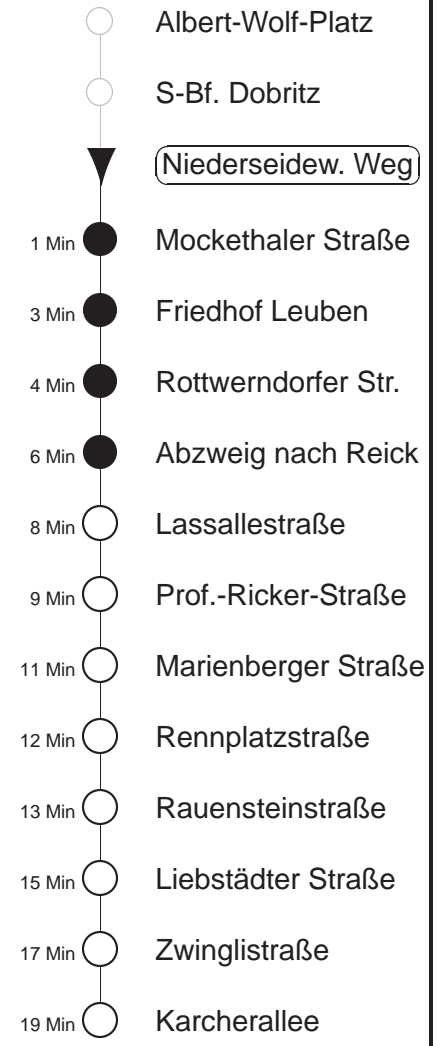

EV1/2

Bau Bodenbacher Straße
gültig ab 15.05.26

Trachenberger Str. 40 · 01129 Dresden
Service: 0351 857-1011 · www.dvb.de

Richtung: **Karcherallee**

Haltestelle: **Niederseidewitzer Weg**

Stunden	Minuten									
MONTAG bis FREITAG										
4	13	23	43	53						
5	04	14	24	33	42	49	55			
6	03	14	17	22	32	37	42	47	52	
7.....8	02	12	22	32	42	52				
9	02	07	16	28	36	48	56			
10.....12	08	16	28	36	48	56				
13	08	16	22	28	36	42	48	56		
14.....16	02	12	22	32	42	52				
17	02	12	22	32	42	48	56			
18	08	16	28	36	47	57				
19	02	09	24	32	39	47				
20.....21	02	17	32	47						
22	02	23	28	43	58					
23	13	28	43	58						
0	13	43								
1	13	43	◆							
2	13	◆	43	◆						
3	13	◆	43							
SONNABEND										
4	13	43	58							
5.....7	13	28	43	58						
8	12	32	47							
9.....18	01	16	31	46						
19.....21	02	17	32	47						
22	02	23	28	43	58					
23	13	28	43	58						
0.....3	13	43								
SONN- und FEIERTAG										
4	13	43	58							
5.....7	13	28	43	58						
8	13	28	42							
9	02	12	25	32	55					
10.....11	02	25	32	55						
12	02	25	32	47						
13.....20	02	17	32	47						
21	02	13	28	43	58					
22.....23	13	28	43	58						
0	13	43								
1	13	43	◆							
2	13	◆	43	◆						
3	13	◆	43							

◆ = verkehrt nur in den Nächten vor Samstag, vor Sonntag und vor Feiertag