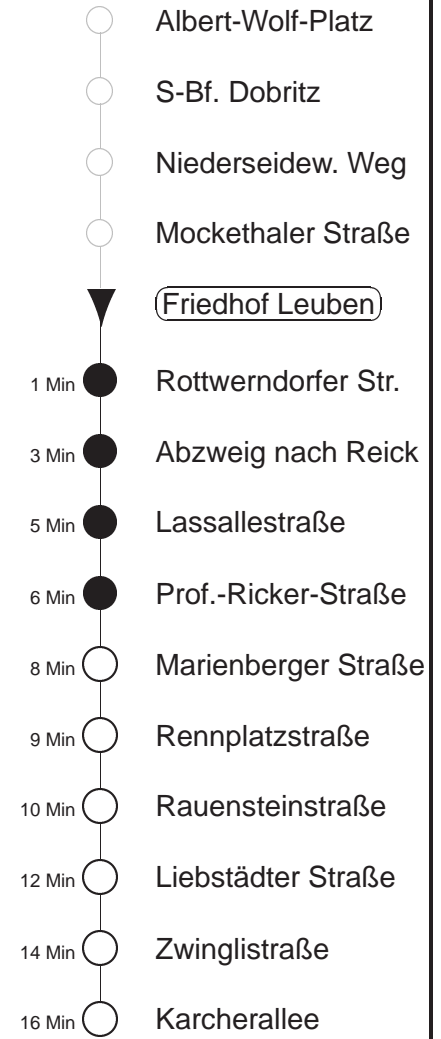

EV1/2

Bau Bodenbacher Straße
gültig ab 15.05.26

Trachenberger Str. 40 · 01129 Dresden
Service: 0351 857-1011 · www.dvb.de

Richtung: **Karcherallee**

Haltestelle: **Friedhof Leuben**

Stunden	Minuten												
MONTAG bis FREITAG													
4	16	26	46	56									
5	07	17	27	36	45	52	58						
6	06	12	17	20	25	30	35	40	45	50	55		
7	00	05	10	15	20	25	30	35	40	45	50	55	
8	00	05	10	15	20	25	30	35	40	45	50	55	59
9	05	10	19	25	31	39	45	51	59				
10.....13	05	11	19	25	31	39	45	51	59				
14	05	10	15	20	25	30	35	40	45	50	55		
15.....16	00	05	10	15	20	25	30	35	40	45	50	55	
17	00	05	10	15	20	25	30	35	40	45	51	54	59
18	04	11	19	24	31	39	44	50	54				
19	00	05	12	20	27	35	42	50	58				
20.....21	05	13	20	28	35	43	50	58					
22	05	13	26	31	46								
23	01	16	31	46									
0	01	16	46										
1.....2	16	46	◇										
3	16	46											
SONNABEND													
4	16	46											
5.....7	01	16	31	46									
8	01	15	25	35	41	50	56						
9.....17	04	11	19	26	34	41	49	56					
18	04	11	19	26	34	41	49	57					
19.....21	05	13	20	28	35	43	50	58					
22	05	13	26	31	46								
23	01	16	31	46									
0	01	16	46										
1.....3	16	46											
SONN- und FEIERTAG													
4	16	46											
5.....7	01	16	31	46									
8	01	16	31	45									
9	05	15	28	35	43	58							
10.....11	05	13	28	35	43	58							
12	05	13	28	35	43	50	58						
13.....20	05	13	20	28	35	43	50	58					
21	05	16	25	31	46								
22.....23	01	16	31	46									
0	01	16	46										
1.....2	16	46	◇										
3	16	46											

◇ = verkehrt nur in den Nächten vor Samstag, vor Sonntag und vor Feiertag