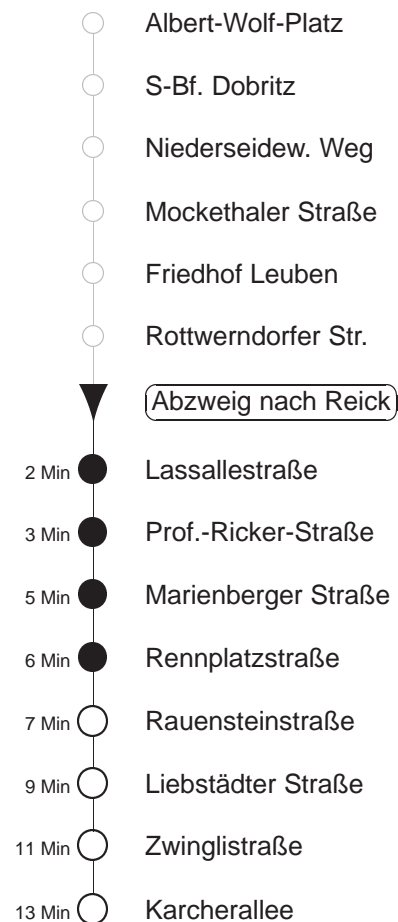

# EV1/2

Bau Bodenbacher Straße  
gültig ab 15.05.26

Trachenberger Str. 40 · 01129 Dresden  
Service: 0351 857-1011 · www.dvb.de

Richtung: **Karcherallee**

Haltestelle: **Abzweig nach Reick**

Stunden	Minuten											
<b>MONTAG bis FREITAG</b>												
4	18	28	48	58								
5	10	20	30	39	48	55						
6	01	09	15	20	23	28	33	38	43	48	53	58
7.....8	03	08	13	18	23	28	33	38	43	48	53	58
9	02	08	13	22	28	34	42	48	54			
10.....13	02	08	14	22	28	34	42	48	54			
14	02	08	13	18	23	28	33	38	43	48	53	58
15.....16	03	08	13	18	23	28	33	38	43	48	53	58
17	03	08	13	18	23	28	33	38	43	48	54	57
18	02	07	14	22	27	34	42	47	53	57		
19	03	08	15	23	30	38	45	53				
20.....21	01	08	16	23	31	38	46	53				
22	01	08	16	29	33	48						
23	03	18	33	48								
0	03	18	48									
1.....2	18	48	◇									
3	18	48										
<b>SONNABEND</b>												
4	18	48										
5.....7	03	18	33	48								
8	03	18	28	38	44	53	59					
9.....17	07	14	22	29	37	44	52	59				
18	07	14	22	29	37	44	52					
19	00	08	16	23	31	38	46	53				
20.....21	01	08	16	23	31	38	46	53				
22	01	08	16	29	33	48						
23	03	18	33	48								
0	03	18	48									
1.....3	18	48										
<b>SONN- und FEIERTAG</b>												
4	18	48										
5.....8	03	18	33	48								
9	08	18	31	38	46							
10.....11	01	08	16	31	38	46						
12	01	08	16	31	38	46	53					
13.....20	01	08	16	23	31	38	46	53				
21	01	08	18	28	33	48						
22.....23	03	18	33	48								
0	03	18	48									
1.....2	18	48	◇									
3	18	48										

◇ = verkehrt nur in den Nächten vor Samstag, vor Sonntag und vor Feiertag