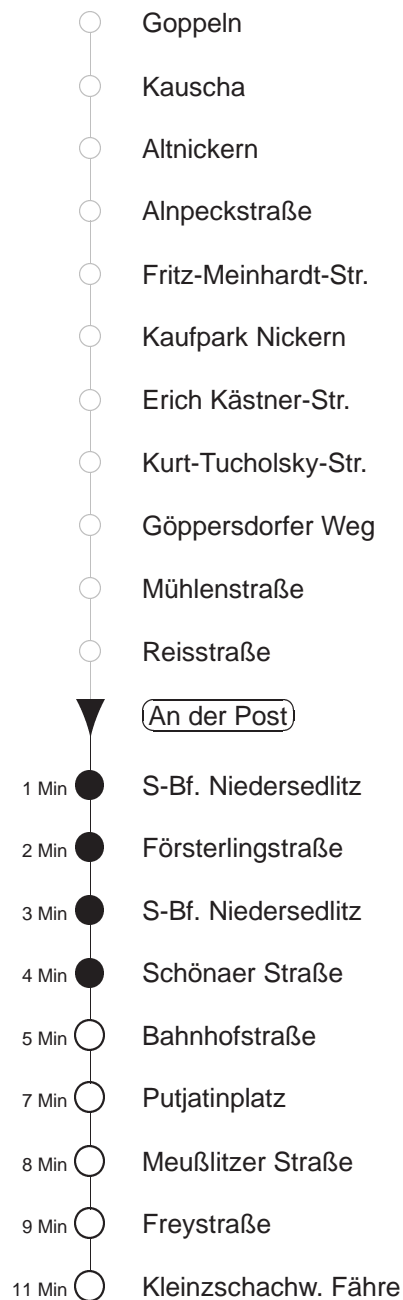

Richtung: **Kleinzschachw. Fähre**

Haltestelle: **An der Post**

Stunden	Minuten					
<b>MONTAG bis FREITAG</b>						
<b>5</b>	02	33				
<b>6</b>	04	20	40	48N		
<b>7.....17</b>	00	18N	20	40	48N	
<b>18</b>	00	18N	20	40	48N	55
<b>19</b>	13N	22	40N	44		
<b>20</b>	10N	14	40N	44		
<b>21</b>	14	49T				
<b>22</b>	16TN	51TN				
<b>SONNABEND</b>						
<b>8</b>	08	14	44			
<b>9.....20</b>	10N	14	44			
<b>21</b>	10N	14	49T			
<b>22</b>	16TN	51TN				
<b>SONN- und FEIERTAG</b>						
<b>8</b>	08	14	44			
<b>9.....20</b>	10N	14	44			
<b>21</b>	10N	14	49T			
<b>22</b>	16TN	51TN				

N = bis S-Bf. Niedersedlitz  
T = Taxi; nur auf Bestellung mind. 20 min. vor Abfahrt in der MOBIApp oder Tel. 0351/8571111