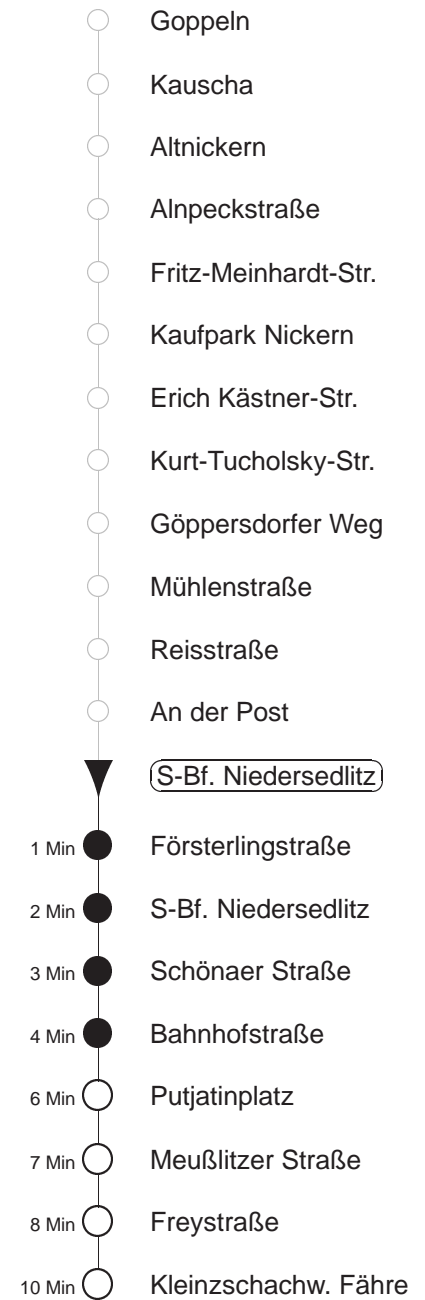

Richtung: **Kleinzschachw. Fähre** Haltestelle: **S-Bf. Niedersedlitz**

Stunden	Minuten	
<b>MONTAG bis FREITAG</b>		
<b>5</b>	03	34
<b>6</b>	05	24 41
<b>7.....17</b>	01	21 41
<b>18</b>	01	21 41 56
<b>19.....20</b>	15	45
<b>21</b>	15	50T
<b>SONNABEND</b>		
<b>8.....20</b>	15	45
<b>21</b>	15	50T
<b>SONN- und FEIERTAG</b>		
<b>8.....20</b>	15	45
<b>21</b>	15	50T

T = Taxi; nur auf Bestellung mind. 20 min. vor Abfahrt in der MOBIApp oder Tel. 0351/8571111