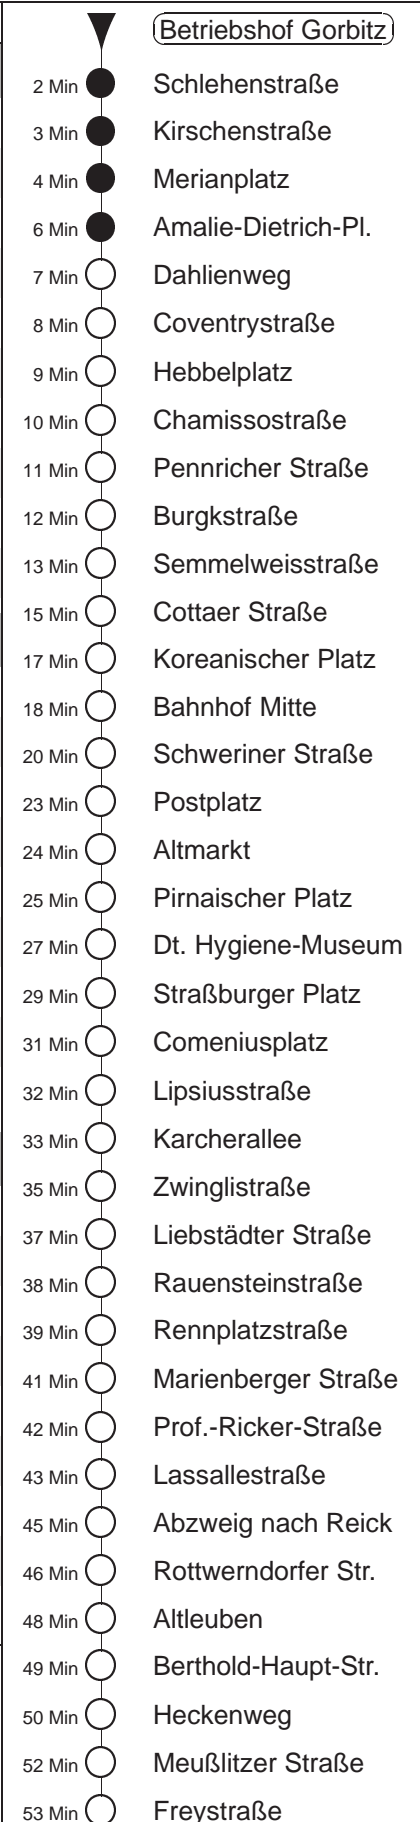

Richtung: **Kleinzschachwitz**

Haltestelle: **Betriebshof Gorbitz**

Stunden	Minuten	
<b>MONTAG bis FREITAG</b>		
<b>4</b>	21	49
<b>5</b>	18	38 52
<b>6</b>	05	17 27 37 47 57
<b>7.....17</b>	07	17 27 37 47 57
<b>18</b>	07	17 27 37 48
<b>19.....21</b>	03	18 33 48
<b>22</b>	03	21 51
<b>23</b>	21	51
<b>0.....2</b>	21	51◊
<b>3</b>	21	51
<b>SONNABEND</b>		
<b>4.....6</b>	21	51
<b>7</b>	21	49
<b>8</b>	19	48
<b>9</b>	03	18 33 48
<b>10.....16</b>	04	19 34 49
<b>17</b>	04	19 34 48
<b>18.....21</b>	03	18 33 48
<b>22</b>	03	21 51
<b>23.....3</b>	21	51
<b>SONN- und FEIERTAG</b>		
<b>4.....7</b>	21	51
<b>8</b>	21	49
<b>9</b>	19	48
<b>10.....19</b>	03	18 33 48
<b>20</b>	03	18 33 50
<b>21</b>	05	21 51
<b>22.....23</b>	21	51
<b>0.....2</b>	21	51◊
<b>3</b>	21	51

◊ = verkehrt nur in den Nächten vor Samstag, vor Sonntag und vor Feiertag