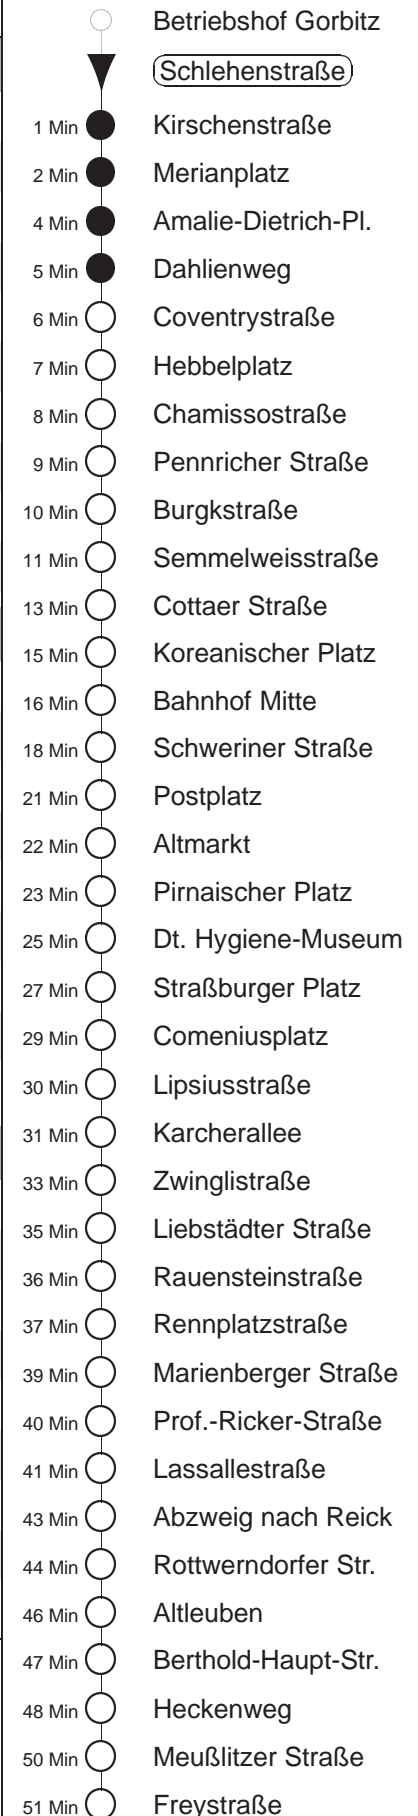

Richtung: **Kleinzschachwitz**

Haltestelle: **Schlehenstraße**

Stunden	Minuten	
<b>MONTAG bis FREITAG</b>		
<b>4</b>	23	51
<b>5</b>	20	40 54
<b>6</b>	07	19 29 39 49 59
<b>7.....17</b>	09	19 29 39 49 59
<b>18</b>	09	19 29 39 50
<b>19.....21</b>	05	20 35 50
<b>22</b>	05	23 53
<b>23</b>	23	53
<b>0.....2</b>	23	53◊
<b>3</b>	23	53
<b>SONNABEND</b>		
<b>4.....6</b>	23	53
<b>7</b>	23	51
<b>8</b>	21	50
<b>9</b>	05	20 35 50
<b>10.....16</b>	06	21 36 51
<b>17</b>	06	21 36 50
<b>18.....21</b>	05	20 35 50
<b>22</b>	05	23 53
<b>23.....3</b>	23	53
<b>SONN- und FEIERTAG</b>		
<b>4.....7</b>	23	53
<b>8</b>	23	51
<b>9</b>	21	50
<b>10.....19</b>	05	20 35 50
<b>20</b>	05	20 35 52
<b>21</b>	07	23 53
<b>22.....23</b>	23	53
<b>0.....2</b>	23	53◊
<b>3</b>	23	53

◊ = verkehrt nur in den Nächten vor Samstag, vor Sonntag und vor Feiertag