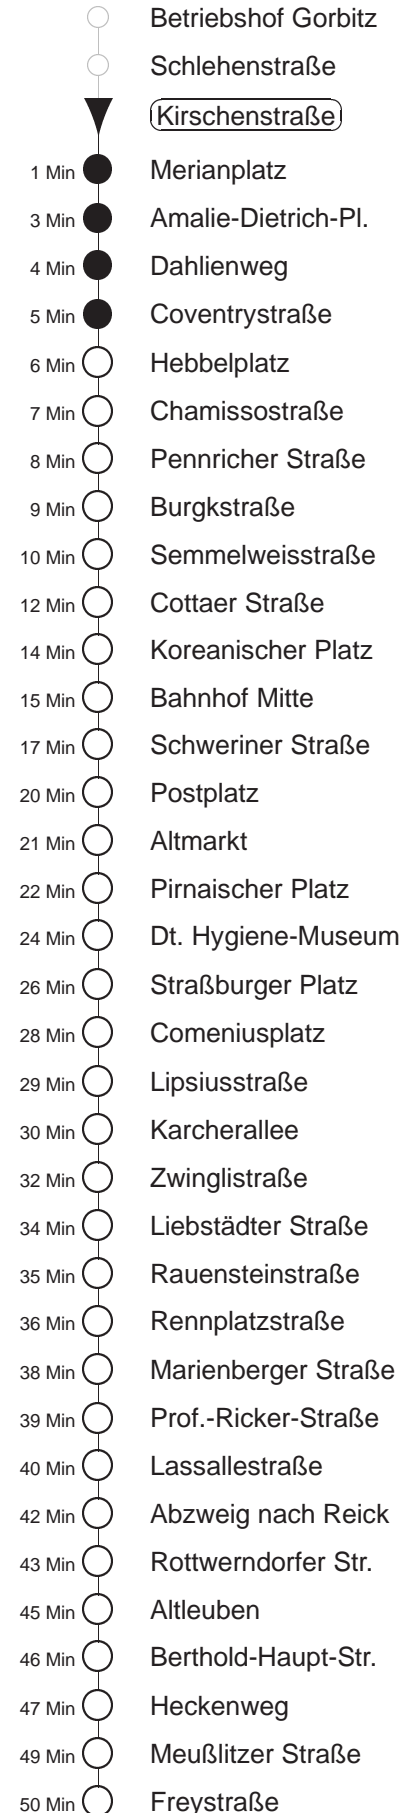

Richtung: Kleinzschachwitz		Haltestelle: Kirschenstraße				
Stunden	Minuten					
MONTAG bis FREITAG						
4	24	52				
5	21	41	55			
6	08	20	30	40	50	
7.....17	00	10	20	30	40 50	
18	00	10	20	30	40 51	
19.....21	06	21	36 51			
22	06	24	54			
23	24	54				
0.....2	24	54				
3	24	54				
SONNABEND						
4.....6	24	54				
7	24	52				
8	22	51				
9	06	21	36	51		
10.....16	07	22	37	52		
17	07	22	37	51		
18.....21	06	21	36	51		
22	06	24	54			
23.....3	24	54				
SONN- und FEIERTAG						
4.....7	24	54				
8	24	52				
9	22	51				
10.....19	06	21	36	51		
20	06	21	36	53		
21	08	24	54			
22.....23	24	54				
0.....2	24	54				
3	24	54				

◇ = verkehrt nur in den Nächten vor Samstag, vor Sonntag und vor Feiertag