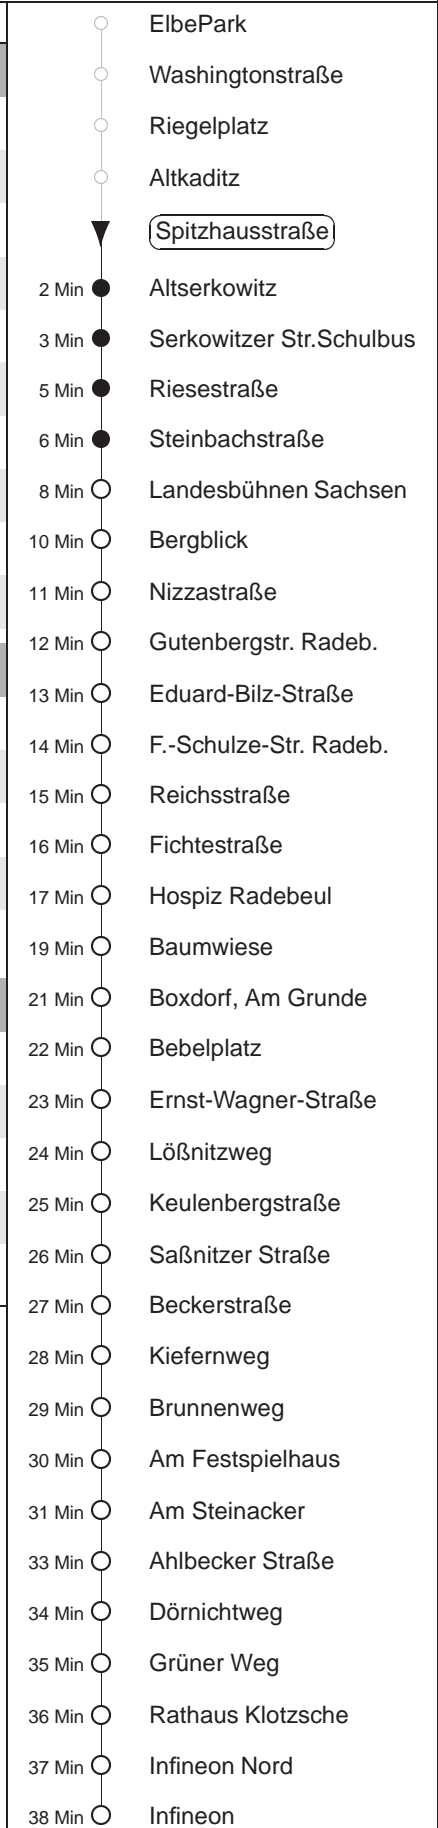

Richtung: **Klotzsche, Infineon**

Haltestelle: **Spitzhausstraße**

Stunden	Minuten
<b>MONTAG bis FREITAG</b>	
<b>5</b>	51
<b>6</b>	11      37
<b>7</b>	07      37
<b>8.....12</b>	07
<b>13.....17</b>	07      37
<b>18</b>	07      38
<b>19</b>	08      38
<b>20</b>	38
<b>21</b>	20TA
<b>22.....0</b>	17TA
<b>SONNABEND</b>	
<b>6.....7</b>	17TA
<b>8</b>	35
<b>9.....20</b>	38
<b>21</b>	20TA
<b>22.....0</b>	17TA
<b>SONN- und FEIERTAG</b>	
<b>6.....7</b>	17TA
<b>8</b>	35
<b>9.....20</b>	38
<b>21</b>	20TA
<b>22.....0</b>	17TA

A = bis Altserkowitz  
T = Taxi; nur auf Bestellung mind. 20 min. vor Abfahrt in der MOBIApp oder Tel.  
0351/8571111