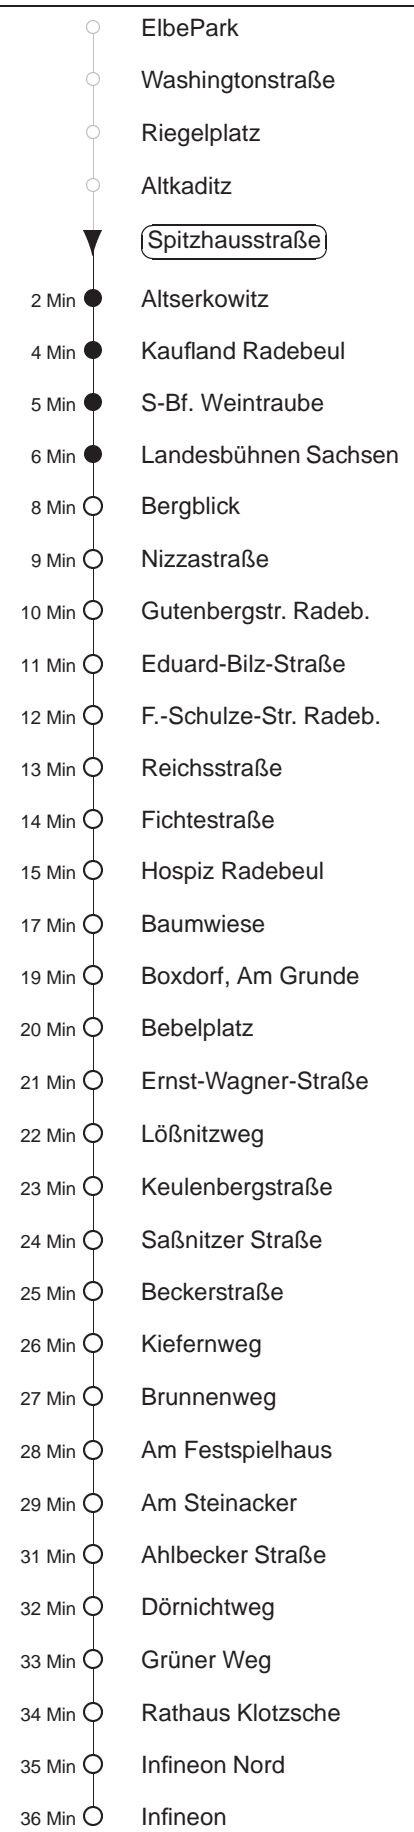

Richtung: **Klotzsche, Infineon**

Haltestelle: **Spitzhausstraße**

Stunden	Minuten
MONTAG bis FREITAG	
5	50
6	12 39
7	09 39
8.....12	09
13.....17	09 39
18	09 40
19	10 40
20	39
21	20TA
22.....0	17TA
SONNABEND	
6.....7	17TA
8	37
9.....19	40
20	39
21	20TA
22.....0	17TA
SONN- und FEIERTAG	
6.....7	17TA
8	37
9.....19	40
20	39
21	20TA
22.....0	17TA

A = bis Altserkowitz
T = Taxi; nur auf Bestellung mind. 20 min. vor Abfahrt in der MOBIApp oder Tel.
0351/8571111