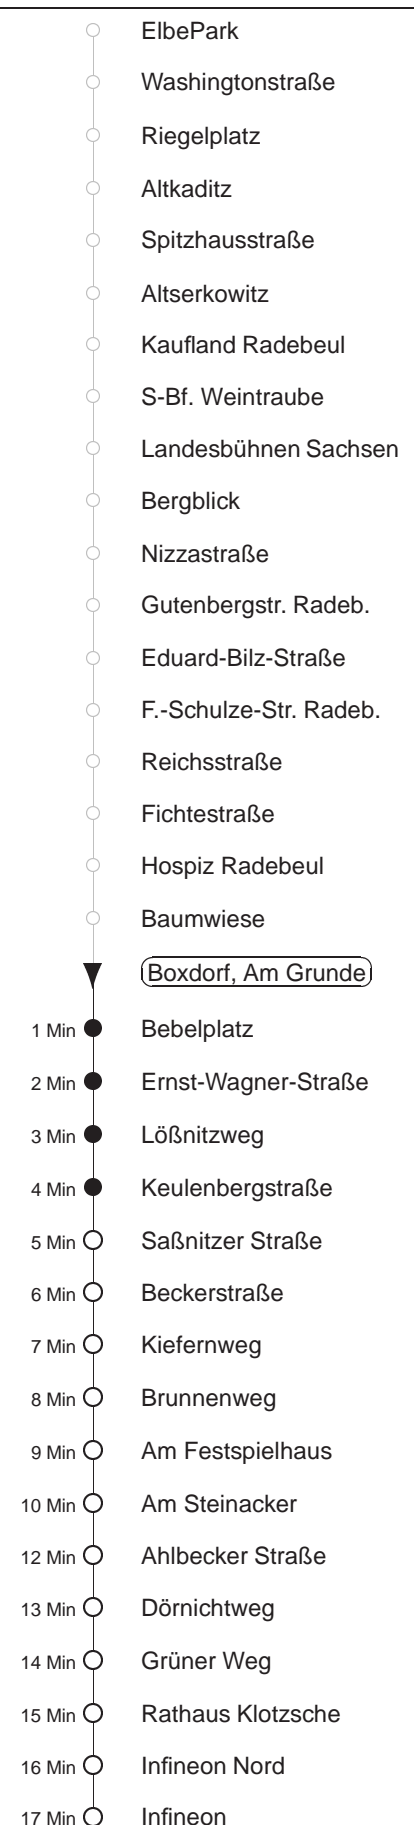

Richtung: **Klotzsche, Infineon** Haltestelle: **Boxdorf, Am Grunde**

Stunden	Minuten		
MONTAG bis FREITAG			
4	52 TH		
5	12 TH	42	
6	08	31	58
7	28	58	
8	28		
9.....12	03 [Ⓜ]	28	
13	03 [Ⓜ]	28	58
14.....19	28	58	
20	56		
SONNABEND			
8	17	55	
9.....19	58		
20	56		
SONN- und FEIERTAG			
8	17	55	
9.....19	58		
20	56		

T = Taxi; nur auf Bestellung mind. 20 min. vor Abfahrt in der MOBIApp oder Tel. 0351/8571111

H = bis Hellerau, Kiefernweg

Ⓜ = Abfahrt an der Haltestelle in der Schulstraße, Steig 3