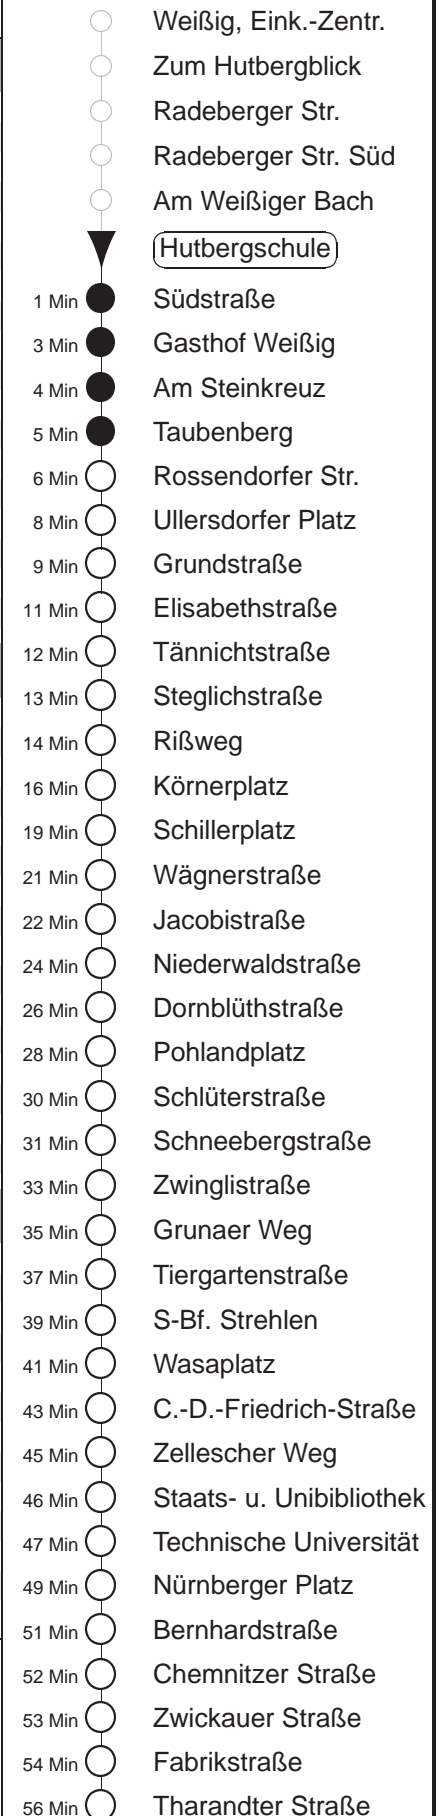

Richtung: **Löbtau**

Haltestelle: **Hutbergschule**

Stunden	Minuten	
MONTAG bis FREITAG		
4	02B	33 56B
5	14	32 44
6	04	20ⓐB 32 41ⓐB 52
7	01ⓐB	12 21ⓐB 32 41ⓐB 52
8	01ⓐB	13 22ⓐB 33 42ⓐB 53
9.....13	13	33 53
14	13	33 41ⓐB
15.....17	01ⓐB	21ⓐB 41ⓐB
18	01ⓐB	21ⓐB 46B 57
19	04ⓐB	34ⓐB 52
20	04ⓐB	22 34ⓐB 52
21	04ⓐB	22 37ⓐB 52
22	06ⓐB	33
23	03	33
0	03	35ⓐB
1	02ⓐB	32ⓐB
2	02B	32ⓐB
3	02B	32B
SONNABEND		
4	02B	32B
5	02ⓐB	33
6	03	33
7	03	32ⓐB
8	02ⓐB	24 37ⓐB 52
9	07ⓐB	22 37ⓐB 53
10	06ⓐB	23 36ⓐB 55
11.....17	06ⓐB	25 36ⓐB 55
18	06ⓐB	22 34ⓐB 52
19.....20	04ⓐB	22 34ⓐB 52
21	04ⓐB	22 37ⓐB 52
22	06ⓐB	33
23	03	33
0	03	35ⓐB
1	02ⓐB	32B
2.....3	02B	32B
SONN- und FEIERTAG		
4	02B	32B
5	02ⓐB	33
6	03	33
7	03	32ⓐB
8	02	33 52
9	10ⓐB	22 34ⓐB 52
10.....19	04ⓐB	22 34ⓐB 52
20	04ⓐB	22 34ⓐB
21	04	29G
22.....23	03	33
0	03	35ⓐB
1.....2	02B	32ⓐB
3	02B	32B

G = ab Tiergartenstraße zum Betriebshof Gruna

B = bis Bühlau, Ullersdorfer Platz

ⓐ = Weiterfahrtmöglichkeit mit Linie 61, bitte am Ullersdorfer Platz umsteigen

ⓐ = verkehrt nur in den Nächten vor Samstag, vor Sonntag und vor Feiertag