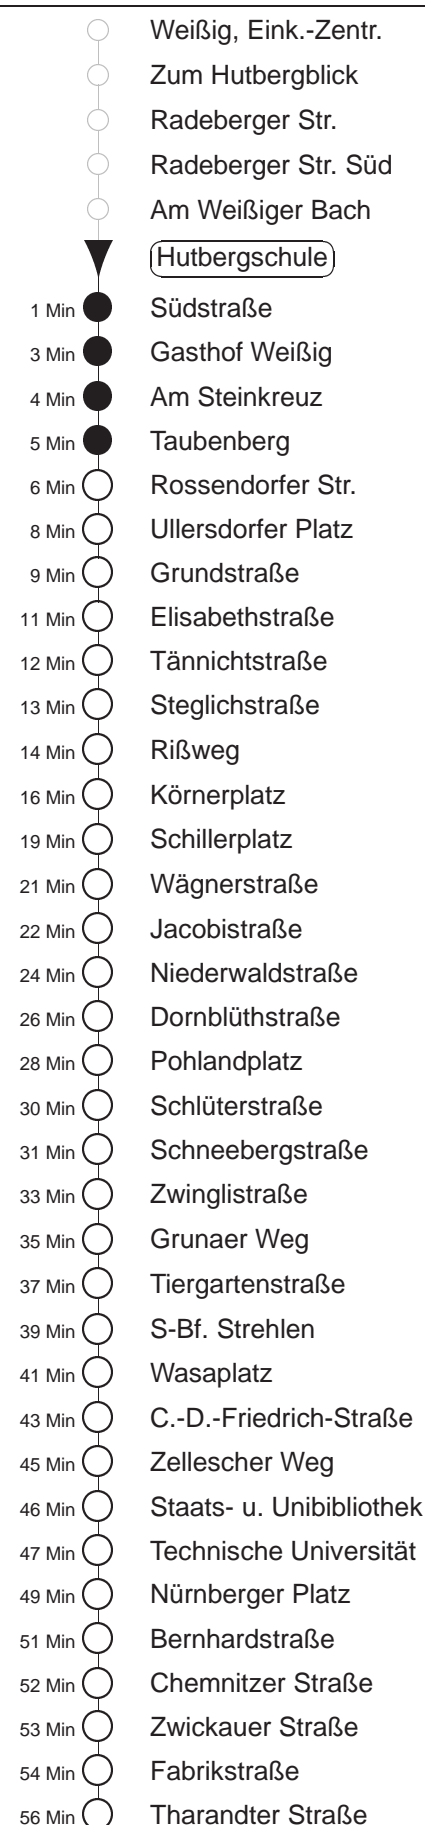

Richtung: **Löbtau**

Haltestelle: **Hutbergschule**

Stunden	Minuten	
MONTAG bis FREITAG		
4	02B	33 56B
5	14	32 44
6	05	18ⓐB 34 43ⓐB 54
7	03ⓐB	14 23ⓐB 34 43ⓐB 54
8	03ⓐB	15 24ⓐB 35 44ⓐB 55
9.....13	15	35 55
14	15	35 43ⓐB
15.....17	03ⓐB	23ⓐB 43ⓐB
18	03ⓐB	15 20B 46B 57
19	04ⓐB	34ⓐB 52
20	04ⓐB	22 34ⓐB 52
21	04ⓐB	22 37ⓐB 52
22	06ⓐB	33
23	03	33
0	03	35ⓐB
1	02ⓐB	32ⓐB
2	02B	32ⓐB
3	02B	32B
SONNABEND		
4	02B	32B
5	02ⓐB	33
6	03	33
7	03	32ⓐB
8	02ⓐB	24 37ⓐB 52
9	07ⓐB	22 37ⓐB 53
10	06ⓐB	23 36ⓐB 55
11.....17	06ⓐB	25 36ⓐB 55
18	06ⓐB	22 34ⓐB 52
19.....20	04ⓐB	22 34ⓐB 52
21	04ⓐB	22 37ⓐB 52
22	06ⓐB	33
23	03	33
0	03	35ⓐB
1	02ⓐB	32B
2.....3	02B	32B
SONN- und FEIERTAG		
4	02B	32B
5	02ⓐB	33
6	03	33
7	03	32ⓐB
8	02	33 52
9	10ⓐB	22 34ⓐB 52
10.....19	04ⓐB	22 34ⓐB 52
20	04ⓐB	22 34ⓐB
21	04	29G
22.....23	03	33
0	03	35ⓐB
1.....2	02B	32ⓐB
3	02B	32B

G = ab Tiergartenstraße zum Betriebshof Gruna
 B = bis Bühlau, Ullersdorfer Platz
 ⓐ = Weiterfahrtmöglichkeit mit Linie 61, bitte am Ullersdorfer Platz umsteigen
 ⓐ = verkehrt nur in den Nächten vor Samstag, vor Sonntag und vor Feiertag