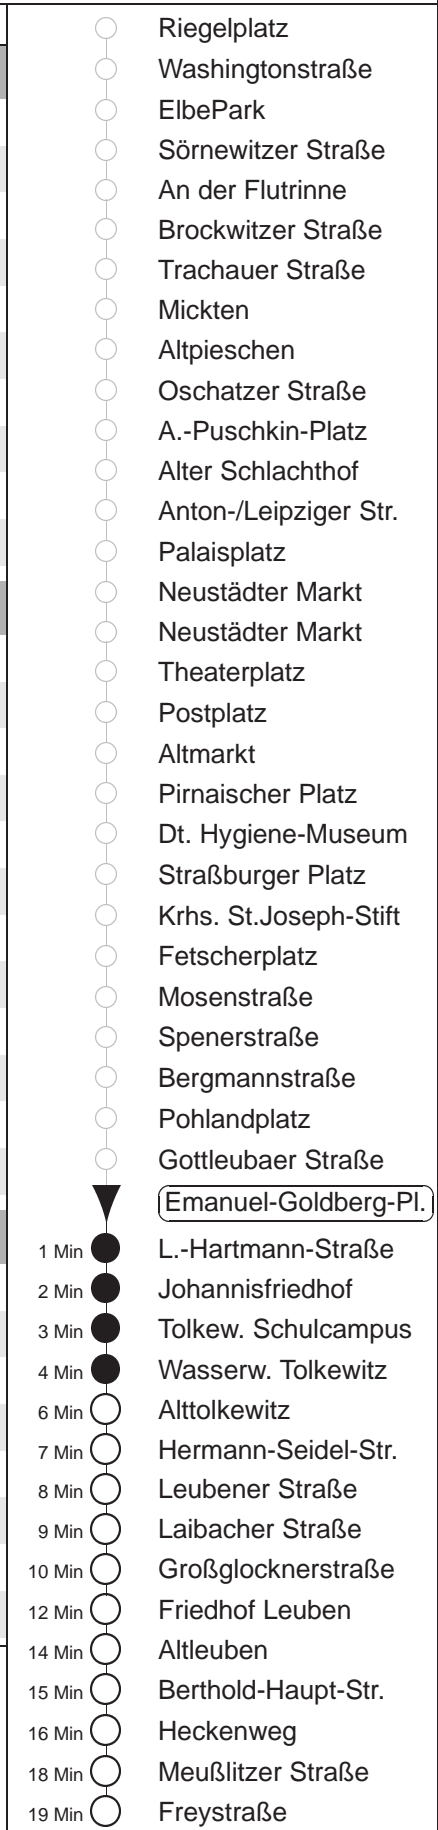

Richtung: **Kleinzschachwitz** Haltestelle: **Emanuel-Goldberg-Pl.**

Stunden	Minuten					
<b>MONTAG bis FREITAG</b>						
<b>4</b>	02	32	51			
<b>5</b>	02	22	33	47	57	
<b>6</b>	07	17	27	40	46	52
<b>7.....18</b>	02	12	22	32	42	52
<b>19</b>	02	12	25	38	53	
<b>20.....21</b>	08	23	38	53		
<b>22</b>	08	23	44			
<b>23.....0</b>	02	32				
<b>1.....2</b>	02	32	◇			
<b>3</b>	02	32	◇	48		
<b>SONNABEND</b>						
<b>4</b>	02	02	32			
<b>5.....7</b>	02	32				
<b>8</b>	02	11	33	41	51	
<b>9</b>	03	17	23	38	47	53
<b>10</b>	08	17	23	38	50	
<b>11.....16</b>	00	10	20	30	40	50
<b>17</b>	00	11	20	30	40	50
<b>18</b>	00	10	20	30	40	54
<b>19</b>	09	23	38	53		
<b>20.....21</b>	08	23	38	53		
<b>22</b>	08	23	44			
<b>23.....3</b>	02	32				
<b>SONN- und FEIERTAG</b>						
<b>4</b>	02	02	32			
<b>5.....8</b>	02	32				
<b>9</b>	02	11	21	33	51	
<b>10</b>	03	23	38	53		
<b>11.....20</b>	08	23	38	53		
<b>21</b>	08	23	38			
<b>22.....0</b>	02	32				
<b>1.....3</b>	02	32	◇			

◇ = verkehrt nur in den Nächten vor Samstag, vor Sonntag und vor Feiertag