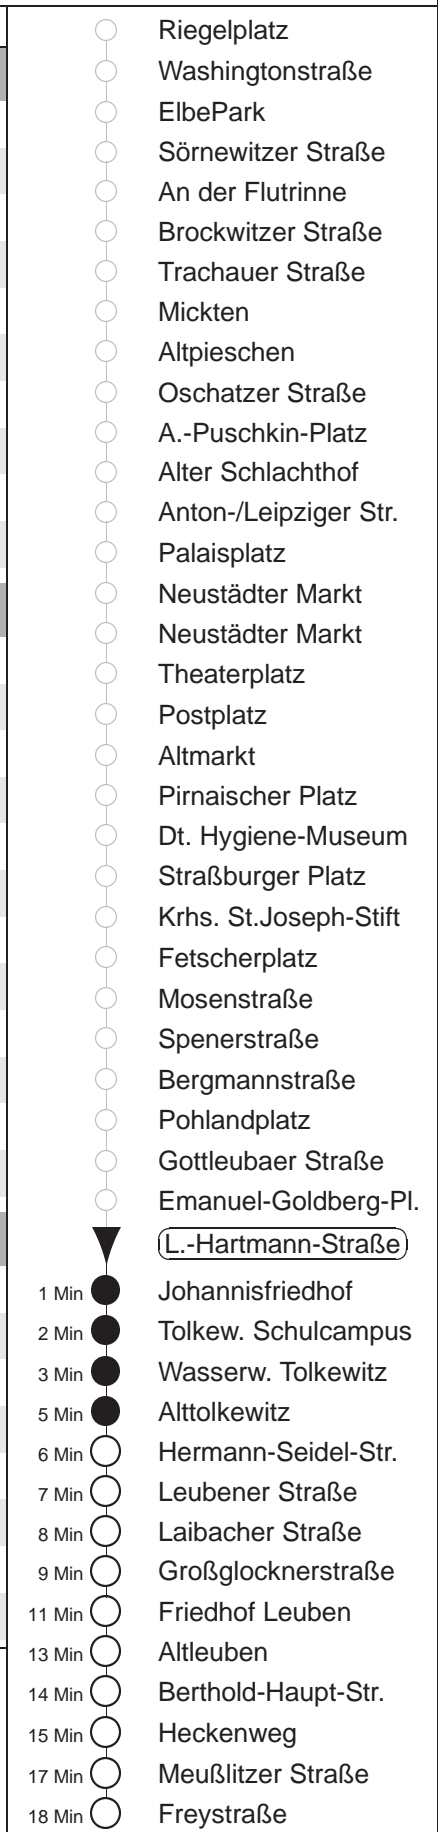

Richtung: **Kleinzschachwitz** Haltestelle: **Ludwig-Hartmann-Straße**

Stunden	Minuten					
MONTAG bis FREITAG						
4	03	33	52			
5	03	23	34	48	58	
6	08	18	28	41	47	53
7.....18	03	13	23	33	43	53
19	03	13	26	39	54	
20.....21	09	24	39	54		
22	09	24	45			
23.....0	03	33				
1.....2	03	33	◇			
3	03	33	◇	49		
SONNABEND						
4	03	03	33			
5.....7	03	33				
8	03	12	34	42	52	
9	04	18	24	39	48	54
10	09	18	24	39	51	
11.....16	01	11	21	31	41	51
17	01	12	21	31	41	51
18	01	11	21	31	41	55
19	10	24	39	54		
20.....21	09	24	39	54		
22	09	24	45			
23.....3	03	33				
SONN- und FEIERTAG						
4	03	03	33			
5.....8	03	33				
9	03	12	22	34	52	
10	04	24	39	54		
11.....20	09	24	39	54		
21	09	24	39			
22.....0	03	33				
1.....3	03	33	◇			

◇ = verkehrt nur in den Nächten vor Samstag, vor Sonntag und vor Feiertag