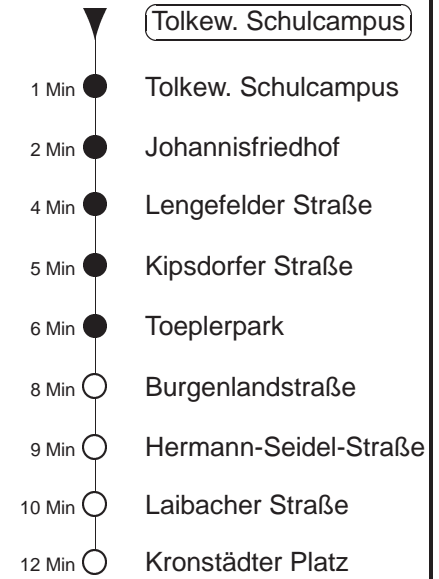

# EV4/6

Bau Wehlener Straße  
gültig ab 18.04.25

Trachenberger Str. 40 · 01129 Dresden  
Service: 0351 857-1011 · www.dvb.de

Richtung: **Laubegast**

Haltestelle: **Tolkewitz, Schulcampus**

Stunden	Minuten					
<b>DIENSTAG, 22.04. bis FREITAG, 25.04.25 (Osterferien)</b>						
<b>4</b>	08	20	43			
<b>5.....18</b>	01	11	21	31	41	51
<b>19</b>	01	11	21	34	44	54
<b>20.....21</b>	04	14	24	34	44	54
<b>22</b>	04	14	25	38	53	
<b>23.....0</b>	08	23	38	53		
<b>1</b>	08	18 <sup>N</sup>	48 <sup>◇N</sup>			
<b>2.....3</b>	18 <sup>N</sup>	48 <sup>◇N</sup>				
<b>SONNABEND</b>						
<b>4</b>	18	38	48			
<b>5.....8</b>	08	23	38	53		
<b>9</b>	08	24	39	51		
<b>10.....18</b>	01	11	21	31	41	51
<b>19.....21</b>	04	14	24	34	44	54
<b>22</b>	04	14	25	38	53	
<b>23.....0</b>	08	23	38	53		
<b>1</b>	08 <sup>N</sup>	18 <sup>N</sup>	48 <sup>N</sup>			
<b>2.....3</b>	18 <sup>N</sup>	48 <sup>N</sup>				
<b>SONN- und FEIERTAG</b>						
<b>4</b>	18	38	48			
<b>5.....9</b>	08	23	38	53		
<b>10</b>	08	24	34	44	54	
<b>11.....20</b>	04	14	24	34	44	54
<b>21</b>	04	14	24	38	53	
<b>22.....0</b>	08	23	38	53		
<b>1</b>	08	18 <sup>N</sup>	48 <sup>◇N</sup>			
<b>2.....3</b>	18 <sup>N</sup>	48 <sup>◇N</sup>				

<sup>N</sup> = ab Hst. Laibacher Str. weiter nach Niedersedlitz  
<sup>◇</sup> = verkehrt nur in den Nächten vor Samstag, vor Sonntag und vor Feiertag