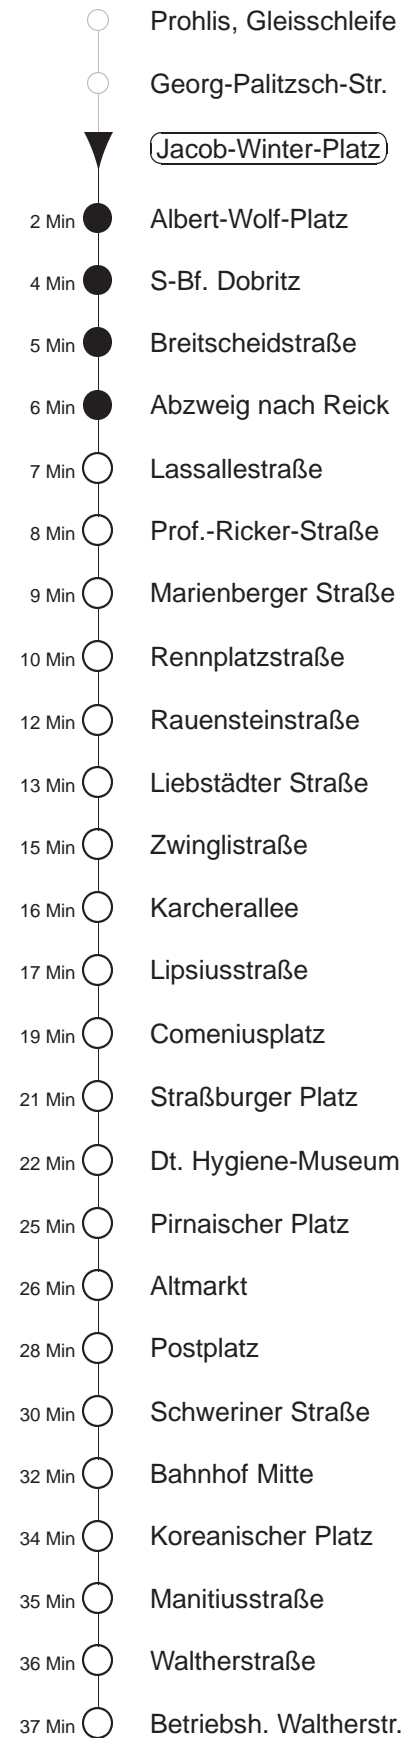

Richtung: **Btf. Waltherstraße**

Haltestelle: **Jacob-Winter-Platz**

Stunden	Minuten	
MONTAG bis FREITAG		
4	26*	56*
5	16*	34* 54*
6	13*	23* 33* 43* 53*
7.....17	03*	13* 23* 33* 43* 53*
18	03*	13* 23* 33* 43* 58*
19.....20	13*	28* 43* 58*
21	13 [Ⓞ]	28* 58*
22	28B	58B
23	28B	
0	07 [Ⓞ]	
SONNABEND		
5.....6	28B	58B
7	28B	58*
8	28*	43* 58*
9.....20	13*	28* 43* 58*
21	13 [Ⓞ]	28* 58*
22	28B	58B
23	28B	
0	07 [Ⓞ]	
SONN- und FEIERTAG		
5.....7	28B	58B
8	28B	58*
9.....11	28*	58*
12	28*	43* 58*
13.....19	13*	28* 43* 58*
20	13*	28* 45 [Ⓞ]
21	00*	28* 58*
22	28B	58B
23	28B	
0	07 [Ⓞ]	

* = ab Waltherstraße weiter mit Bus Linie 68 und 92
 B = bis Bahnhof Mitte
 Ⓞ = ab Bahnhof Mitte wie Li.2 nach Gorbitz