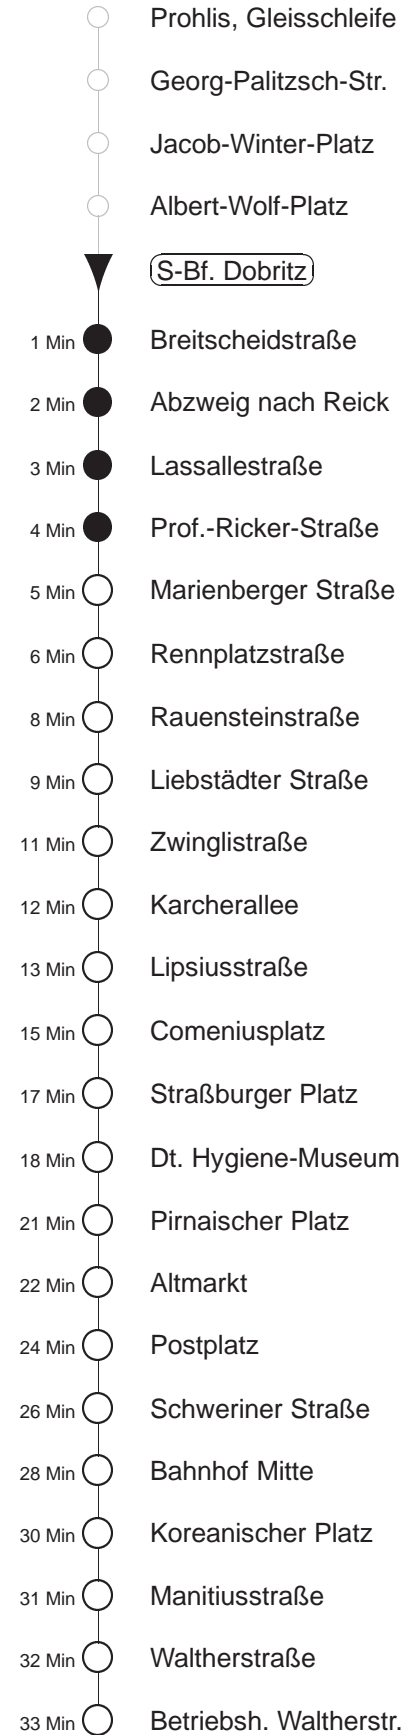

Richtung: Btf. Waltherstraße		Haltestelle: S-Bf. Dobritz	
Stunden	Minuten		
MONTAG bis FREITAG			
4	30*		
5	00*	20*	38* 58*
6	17*	27*	37* 47* 57*
7.....17	07*	17*	27* 37* 47* 57*
18	07*	17*	27* 37* 47*
19.....20	02*	17*	32* 47*
21	02*	17Ⓞ	32*
22	02*	32B	
23	02B	32B	
0	11Ⓞ		
SONNABEND			
5.....7	02B	32B	
8	02*	32*	47*
9.....20	02*	17*	32* 47*
21	02*	17Ⓞ	32*
22	02*	32B	
23	02B	32B	
0	11Ⓞ		
SONN- und FEIERTAG			
5.....8	02B	32B	
9.....11	02*	32*	
12	02*	32*	47*
13.....19	02*	17*	32* 47*
20	02*	17*	32* 49Ⓞ
21	04*	32*	
22	02*	32B	
23	02B	32B	
0	11Ⓞ		

* = ab Waltherstraße weiter mit Bus Linie 68 und 92
 B = bis Bahnhof Mitte
 Ⓞ = ab Bahnhof Mitte wie Li.2 nach Gorbitz