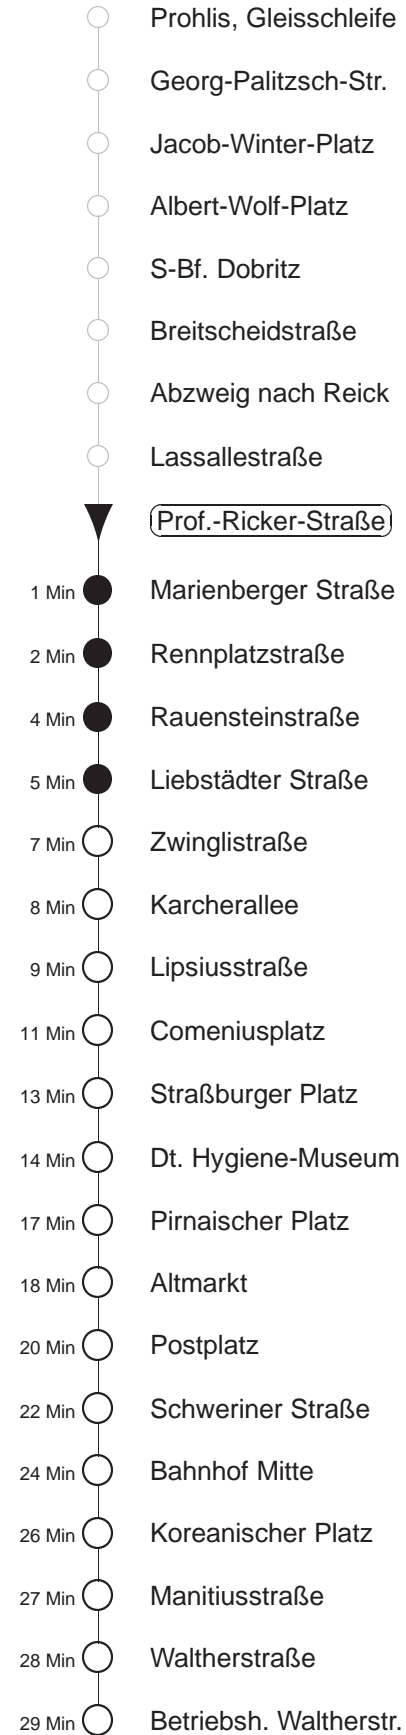

Richtung: Btf. Waltherstraße		Haltestelle: Prof.-Ricker-Straße	
Stunden	Minuten		
MONTAG bis FREITAG			
4	34*		
5	04* 24* 42*		
6	02* 21* 31* 41* 51*		
7.....18	01* 11* 21* 31* 41* 51*		
19.....20	06* 21* 36* 51*		
21	06* 21Ⓞ 36*		
22	06* 36B		
23	06B 36B		
0	15Ⓞ		
SONNABEND			
5.....7	06B 36B		
8	06* 36* 51*		
9.....20	06* 21* 36* 51*		
21	06* 21Ⓞ 36*		
22	06* 36B		
23	06B 36B		
0	15Ⓞ		
SONN- und FEIERTAG			
5.....8	06B 36B		
9.....11	06* 36*		
12	06* 36* 51*		
13.....19	06* 21* 36* 51*		
20	06* 21* 36* 53Ⓞ		
21	08* 36*		
22	06* 36B		
23	06B 36B		
0	15Ⓞ		

* = ab Waltherstraße weiter mit Bus Linie 68 und 92
 B = bis Bahnhof Mitte
 Ⓞ = ab Bahnhof Mitte wie Li.2 nach Gorbitz