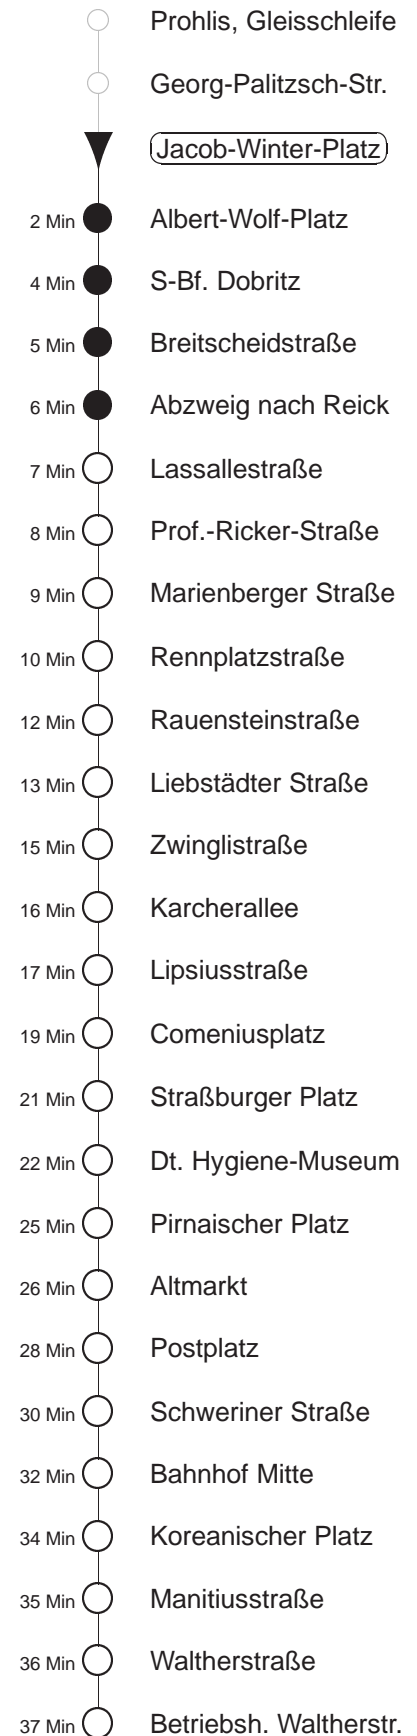

Richtung: **Btf. Waltherstraße**

Haltestelle: **Jacob-Winter-Platz**

Stunden	Minuten			
MONTAG bis FREITAG, (Osterferien, 07.04.-10.04.26)				
4	26*	56*		
5	16*	34*	54*	
6.....17	12*	27*	42*	57*
18	12*	27*	43*	58*
19.....20	13*	28*	43*	58*
21	13Ⓞ	28*	58*	
22	28B	58B		
23	28B			
0	07Ⓞ			
SONNABEND				
5.....6	28B	58B		
7	28B	58*		
8	28*	43*	58*	
9.....20	13*	28*	43*	58*
21	13Ⓞ	28*	58*	
22	28B	58B		
23	28B			
0	07Ⓞ			
SONN- und FEIERTAG				
5.....7	28B	58B		
8	28B	58*		
9.....11	28*	58*		
12	28*	43*	58*	
13.....19	13*	28*	43*	58*
20	13*	28*	45Ⓞ	
21	00*	28*	58*	
22	28B	58B		
23	28B			
0	07Ⓞ			

* = ab Waltherstraße weiter mit Bus Linie 68 und 92
 B = bis Bahnhof Mitte
 Ⓞ = ab Bahnhof Mitte wie Li.2 nach Gorbitz