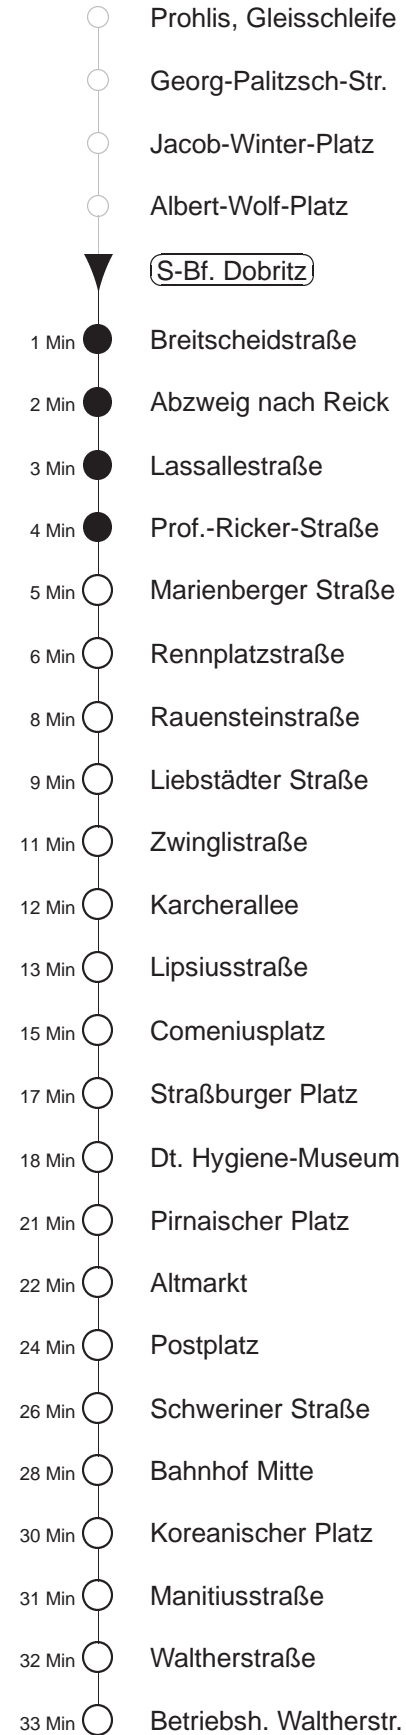

Richtung: Btf. Waltherstraße		Haltestelle: S-Bf. Dobritz	
Stunden	Minuten		
MONTAG bis FREITAG, (Osterferien, 07.04.-10.04.26)			
4	30*		
5	00*	20*	38* 58*
6	16*	31*	46*
7.....17	01*	16*	31* 46*
18	01*	16*	31* 47*
19.....20	02*	17*	32* 47*
21	02*	17Ⓞ	32*
22	02*	32B	
23	02B	32B	
0	11Ⓞ		
SONNABEND			
5.....7	02B	32B	
8	02*	32*	47*
9.....20	02*	17*	32* 47*
21	02*	17Ⓞ	32*
22	02*	32B	
23	02B	32B	
0	11Ⓞ		
SONN- und FEIERTAG			
5.....8	02B	32B	
9.....11	02*	32*	
12	02*	32*	47*
13.....19	02*	17*	32* 47*
20	02*	17*	32* 49Ⓞ
21	04*	32*	
22	02*	32B	
23	02B	32B	
0	11Ⓞ		

* = ab Waltherstraße weiter mit Bus Linie 68 und 92
 B = bis Bahnhof Mitte
 Ⓞ = ab Bahnhof Mitte wie Li.2 nach Gorbitz