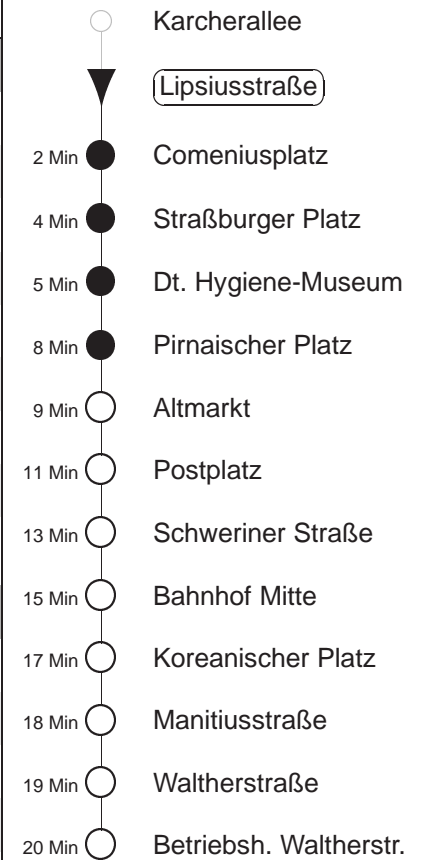

Richtung: **Btf. Waltherstraße**

Haltestelle: **Lipsiusstraße**

Stunden	Minuten				
MONTAG bis FREITAG					
4	42*				
5	13*	33*	52*		
6	11*	30*	40*	50*	
7.....18	00*	10*	20*	30*	40* 50*
19	00*	10*	23*	38*	53*
20	08*	23*	38*	53*	
21	08*	23*	53*		
22	23*	47*			
23	17*				
SONNABEND					
5.....7	17*	47*			
8	17*	53*			
9.....20	08*	23*	38*	53*	
21	08*	23*	53*		
22	23*	47*			
23	17*				
SONN- und FEIERTAG					
5.....8	17*	47*			
9.....12	23*	53*			
13.....20	08*	23*	38*	53*	
21	08*	23*	47*		
22	17*	47*			
23	17*				

* = ab Waltherstraße weiter mit Bus Linie 68 und 92